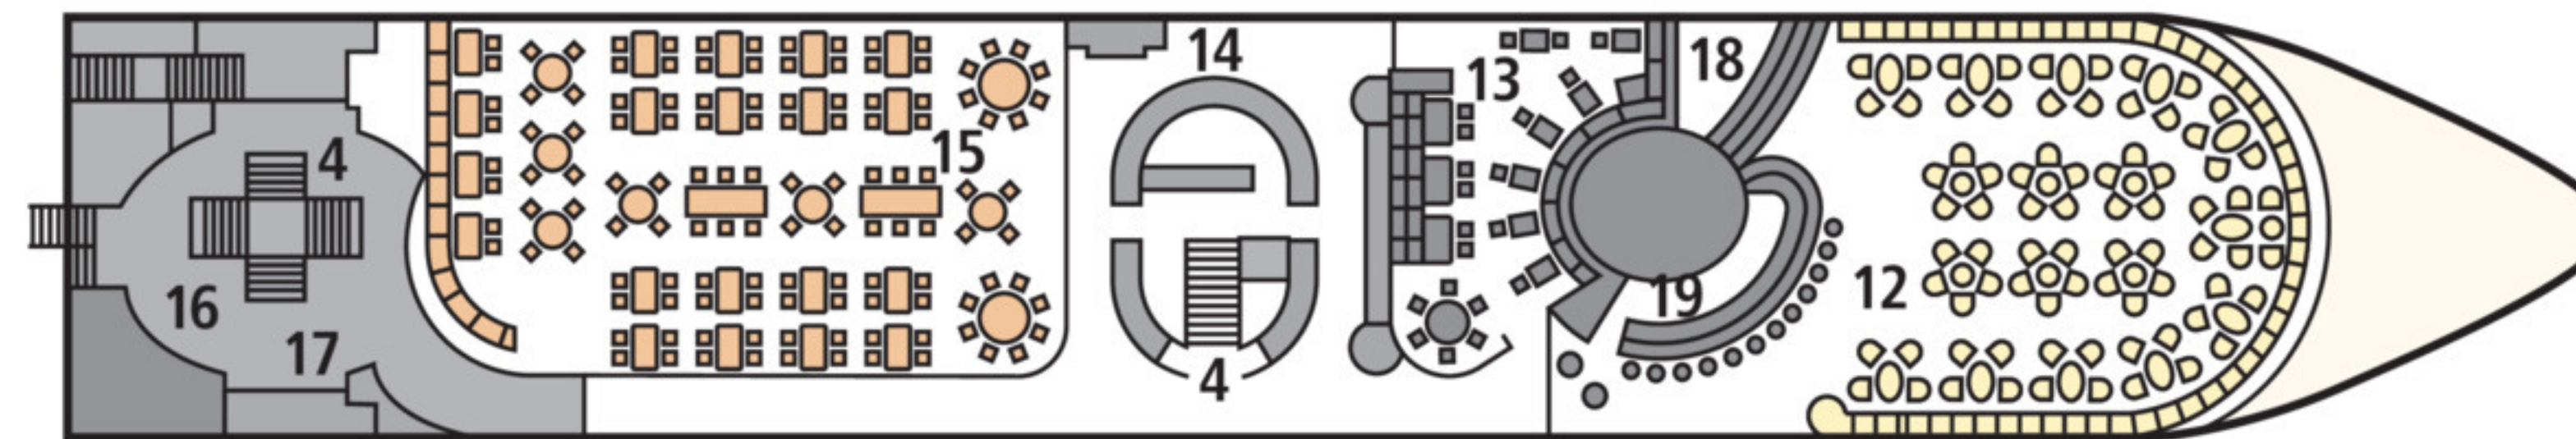

Deck 4 (Sonnendeck)

- 01 Steuerhaus
- 02 P'tit Bar
- 03 Sonnensegel
- 04 Treppe
- 05 Swimmingpool
- 06 Großfigurenspielfläche
- 07 Putting Green & Minigolf
- 08 Shuffleboard
- 09 Außendusche
- 10 Getränkebuffet
- 11 Grillbuffet
- 12 Panoramalounge
- 13 Day-Lounge/Weinwirtschaft
- 14 Gourmet-Bufferet mit Live-Cooking
- 15 Marktrestaurant
- 16 Rezeption
- 17 Foyer
- 18 Tanzfläche/Bühne
- 19 Loungebar
- 20 Massage/Beauty
- 21 Fitnessraum
- 22 Dampfsauna
- 23 Finnische Sauna
- 24 Ruheraum

Deck 3

Deck 2

Deck 2

Deck 1

Deck 1