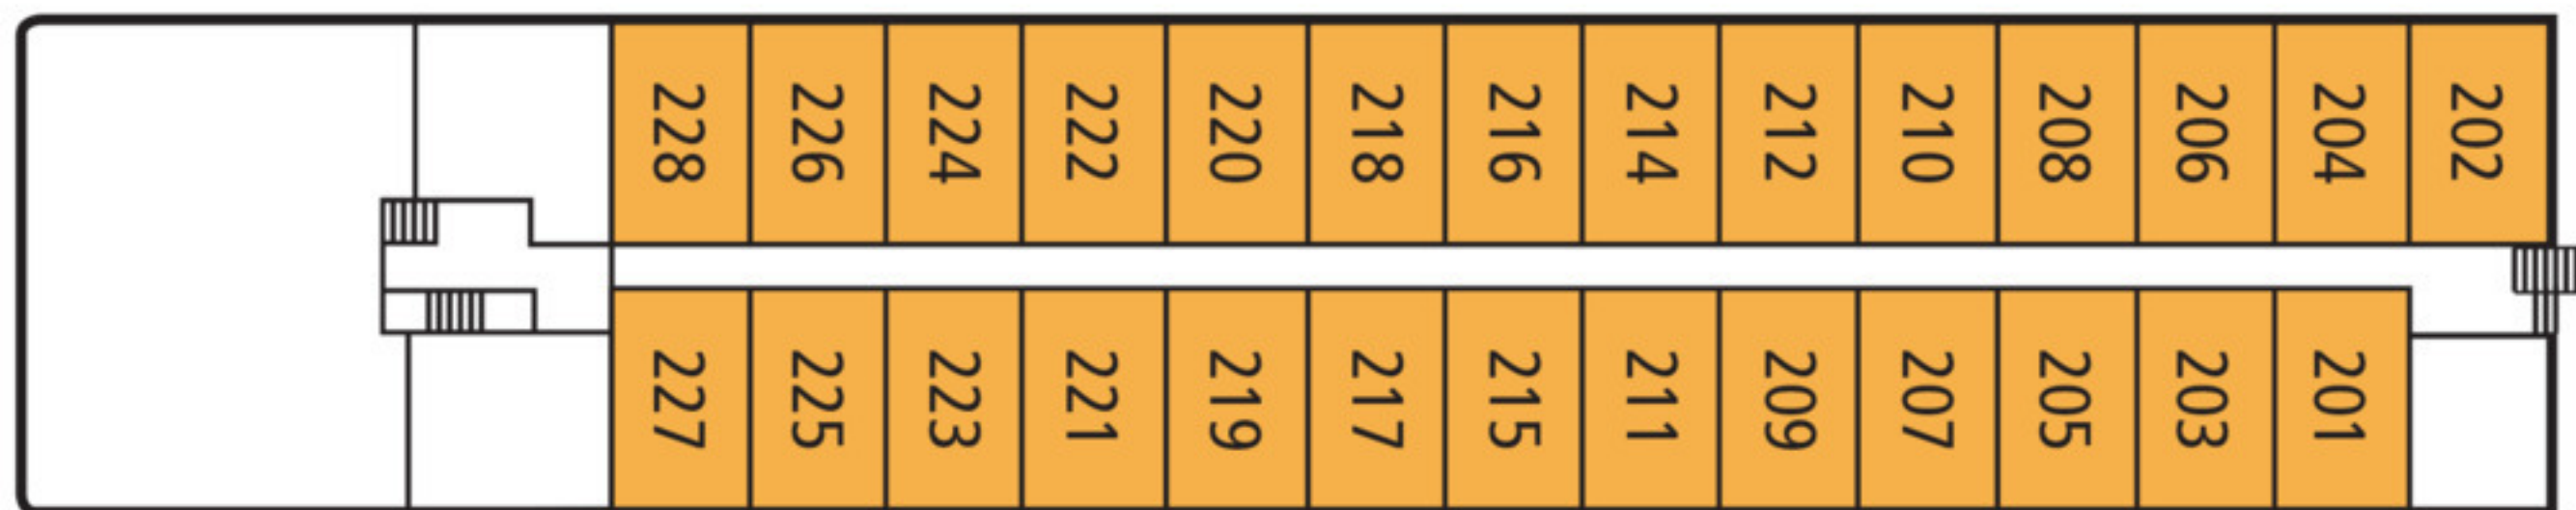

Deck 4 (Sonnendeck)

- 01 Steuerhaus
- 02 P'tit Bar
- 03 Sonnensegel
- 04 Treppe
- 05 Swimmingpool
- 06 Großfigurenspielfläche
- 07 Putting Green & Minigolf
- 08 Shuffleboard
- 09 Außendusche
- 10 Getränkebuffet
- 11 Grillbuffet
- 12 Panoramalounge
- 13 Day-Lounge/Weinwirtschaft
- 14 Gourmet-Bufferet mit Live-Cooking
- 15 Marktrestaurant
- 16 Rezeption
- 17 Foyer
- 18 Tanzfläche/Bühne
- 19 Loungebar
- 20 Massage/Beauty
- 21 Fitnessraum
- 22 Dampfsauna
- 23 Finnische Sauna
- 24 Ruheraum

Deck 3

Deck 2

Deck 2

Deck 1

Deck 1