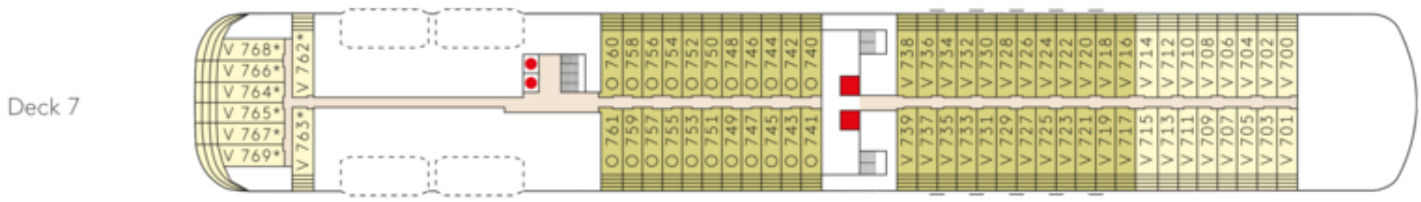

V = Veranda Suite, O = Ocean Suite, -- = Suiten mit Verbindungstür.
 ⓧ = Suiten sind barrierefrei ausgestattet. - = Familien Appartements mit Verbindungstür.

V = Veranda Suite, O = Ocean Suite, -- = Suiten mit Verbindungstür.
 *Bei den Suiten 762-769 unter der Sansibar kann es zu Beeinträchtigungen durch das Entertainment-Programm kommen.

V = Veranda Suite, O = Ocean Suite, -- = Suiten mit Verbindungstür.

V = Veranda Suite, O = Ocean Suite.
 *Bei den Suiten 501-513 über dem Club 2 kann es zu Beeinträchtigungen durch das Entertainment-Programm kommen.