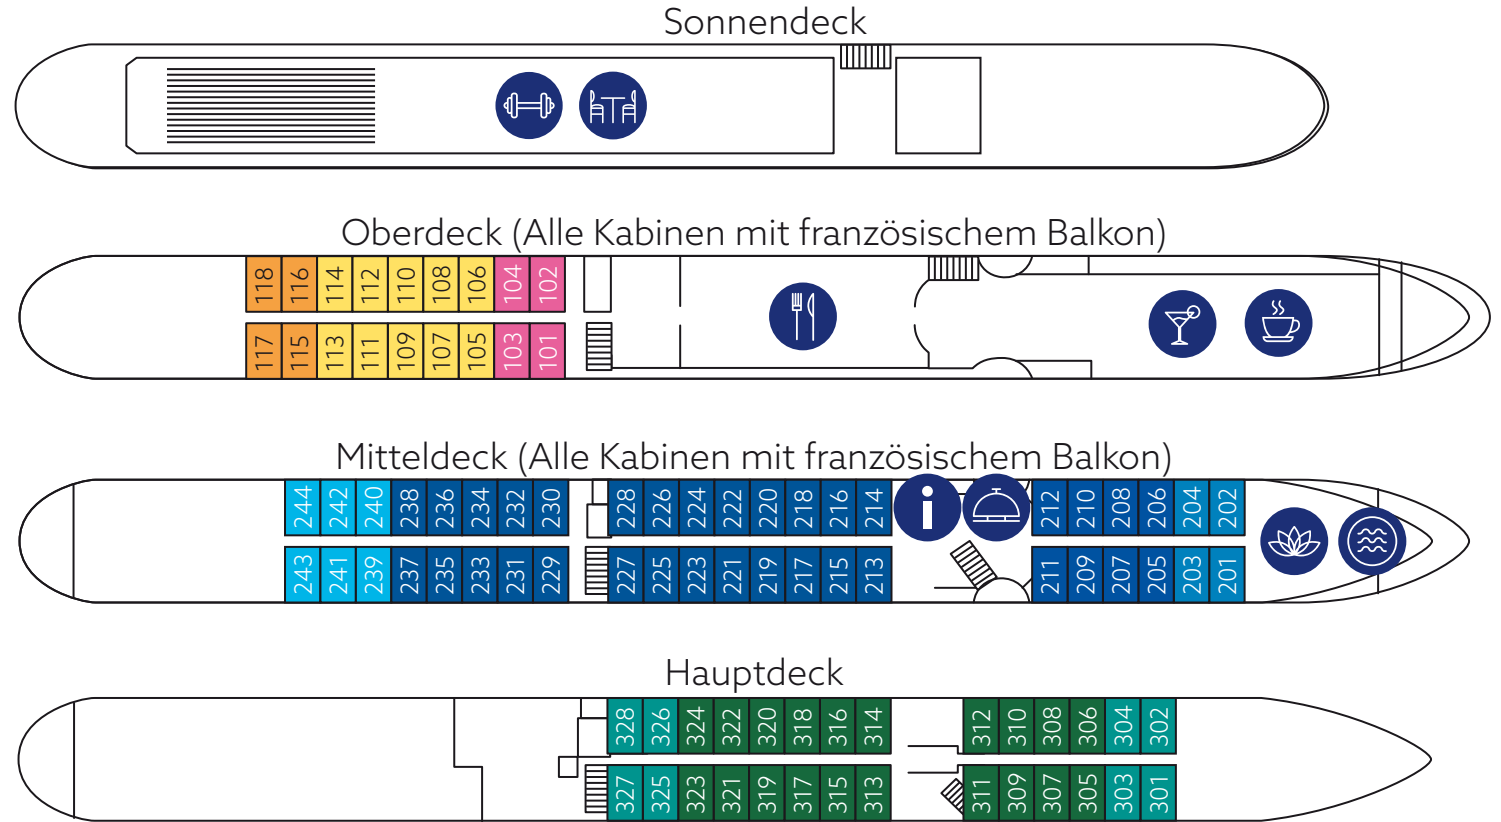

-  2-Bett Hauptdeck vorn/achtern
-  2-Bett Hauptdeck
-  2-Bett Mitteldeck achtern
-  2-Bett Mitteldeck vorn
-  2-Bett Mitteldeck
-  2-Bett Oberdeck achtern
-  2-Bett Oberdeck vorn
-  2-Bett Oberdeck
-  2-Bett Junior Suite Oberdeck

-  Bar
-  Kreuzfahrtleitung
-  Panorama-Restaurant
-  Panorama-Salon
-  Rezeption
-  Snackbar und Grill
-  Wellnessbereich

Kabinen 305, 306, 201 und 202 mit Zustellbett für 3. Person buchbar.

-  Whirlpool
-  Fitnessbereich
-  Treppe