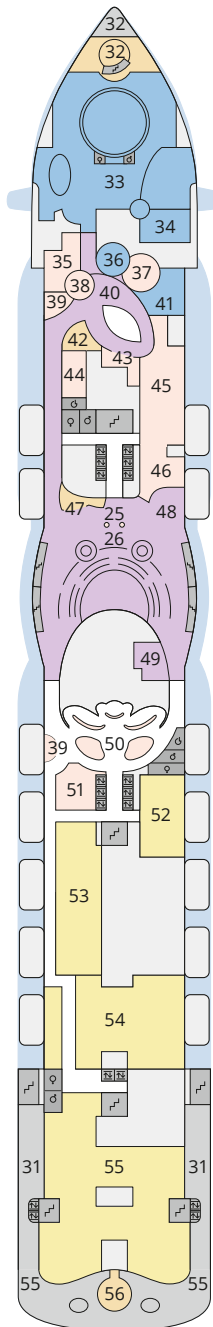

Decksgrundrisse

Deck 7