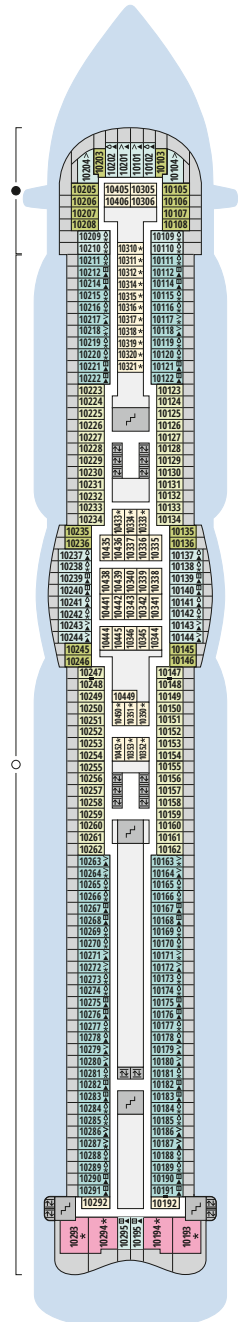

Decksgrundrisse AIDAperla, AIDAprima

Legende

Die folgende Übersicht beginnt mit der günstigsten Kabinenkategorie (Darstellung der Kabinennummern nur beispielhaft).

4311 Innenkabine IB	16103 Panoramakabine VP
8133 Innenkabine IA	8103 Verandakabine Deluxe mit Lounge DL
4116 Meerblickkabine MD/MC	8230 Junior-Suite mit Lounge und Balkon JB
5105 Meerblickkabine MB/MA	8135 Junior-Suite mit Veranda JA
5166 Verandakabine VH	16101 Panorama-Suite mit priv. Sonnendeck SP
9105 Verandakabine VG	8134 Suite mit priv. Sonnendeck SC
9112 Verandakabine Komfort VF/VE/VD	11192 Premium-Suite mit priv. Sonnendeck SB
9101 Verandakabine Komfort VC/VB/VA	15102 Deluxe-Suite mit priv. Sonnendeck SA

Schiffsbereiche

Lift	Pool/Wasserlandschaft
Treppe	Sportaußendeck
Außendeck/Balkon	Entertainment
Betriebsraum/Crew	Bar
Gänge	Restaurant
WC	Joggingparcours
Behindertenfreundliches WC mit Wickeltisch	

- ▲ 3-Bett-Kabine
- * 4-Bett-Kabine
- ◆ 5-Bett-Kabine
- Verbindungstür
- ♿ Behindertenfreundlich
- > Extraviel Platz
- ▣ Begehbarer Kleiderschrank
- △ Toilette und Dusche getrennt
- Balkonbrüstung Glas
- Balkonbrüstung Stahl

Deck 18

- 1 FKK-Bereich
- 2 Start Racer (Zugang über Deck 15)

Deck 17

- 3 Außendeck/Sonnendeck

Deck 16

- 4 Patiodeck
- 5 Patio Bar
- 6 Beach Club
- 7 Sportaußendeck
- 8 Klettergarten (Zugang über Deck 14 und Deck 15)

Deck 16

Deck 15

Deck 14

Deck 12

Deck 11

Deck 10

Decksgrundrisse AIDAperla, AIDAprima

Legende