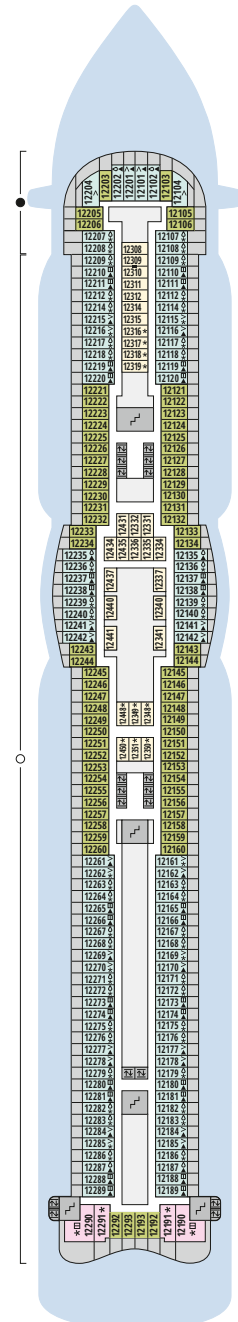

Decksgrundrisse

Deck 12