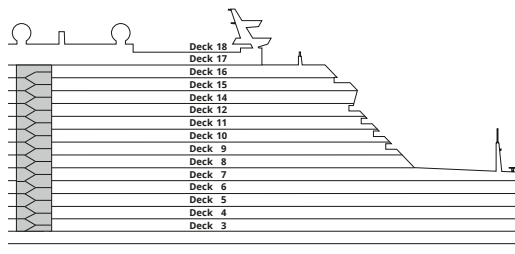

Deck 8

- 3 Außendeck/ Raucherbereich
- 22 Body & Soul Organic Spa
- 23 AIDA Lounge
- 24 Sunset Bar
- 25 Ausflug Counter
- 26 Theatrium
- 27 Sushi Bar
- 28 Vinothek
- 29 Rossini Restaurant
- 30 Buffalo Steak House
- 31 Lanaideck mit Infinity-Pools

Deck 7

- 25 Ausflug Counter
- 26 Theatrium
- 31 Lanaideck
- 32 Spray Bar (Zugang über Deck 6, Nachtclub Nightfly)
- 33 Body & Soul Sport
- 34 Zen Lounge
- 35 LEGO® Store
- 36 Nail Spa
- 37 Parfümerie
- 38 Activity Ausflüge
- 39 Fernwehexperten
- 40 AIDA Plaza
- 41 Friseur
- 42 Eisbar
- 43 Accessoires Shop
- 44 Wohnen & Schenken
- 45 AIDA Shoppingwelt
- 46 Schatzkiste
- 47 Café Mare
- 48 Hemingway Lounge mit Bibliothek
- 49 TV-Regie
- 50 Fotoshop
- 51 Kunstgalerie
- 52 Veganes Restaurant
- 53 French Kiss – Die Brasserie
- 54 Brauhaus
- 55 Weite Welt Restaurant
- 56 Lanai Bar

Deck 6

- 3 Außendeck/ Raucherbereich
- 26 Theatrium
- 32 Spray Bar
- 40 AIDA Plaza
- 57 Diskothek D6
- 58 Nachtclub Nightfly
- 59 Tapas & Bar
- 60 Scharfe Ecke
- 61 Juwelier
- 62 Travel Shop
- 63 Fotostudio
- 64 Casino
- 65 Perla Bar/Prima Bar
- 66 Casino Bar
- 67 East Restaurant
- 68 Ristorante Casa Nova
- 69 Bella Donna Restaurant
- 70 Markt Restaurant

Deck 4

- 25 Ausflug Counter
- 71 Rezeption
- 72 Waschsalon

Deck 3

- 73 Activity Station
- 74 Gangway/ Tenderpforten
- 75 Pier 3 Market We Proudly Serve Starbucks
- 76 Konferenzraum
- 77 Hospital

* AIDAprima: Ausschnitt Deck 5

5267	5467	5367	5167
5268	5468	5368	5168
5269	5469	5369	5169
5270	5470	5370	5170
5271	5471	5371	5171
5272	5472	5372	5172
5273	5473	5373	5173
5274	5474	5374	5174
5275	5475	5375	5175
5276	5476	5376	5176

Die Darstellung der Decksgrundrisse ist stark vereinfacht (Änderungen vorbehalten).