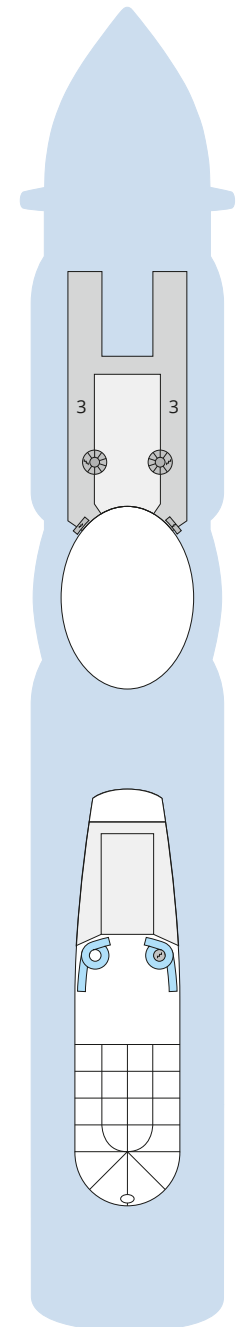

Deck 17

Die Darstellung der Decksgrundrisse ist stark vereinfacht (Änderungen vorbehalten).