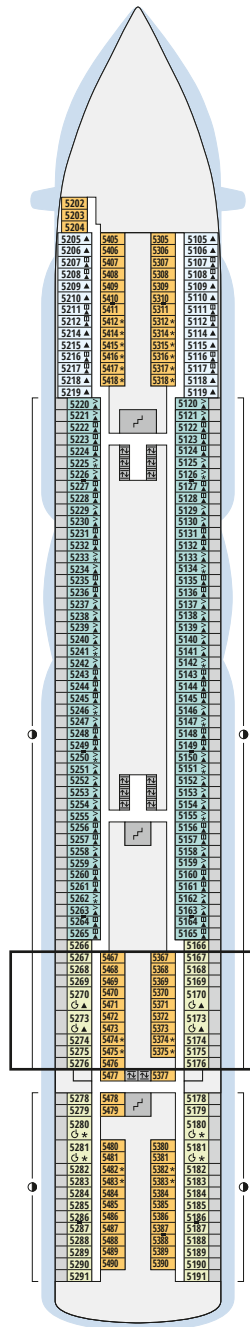

Decksgrundrisse AIDAperla, AIDAprima

Legende

Die folgende Übersicht beginnt mit der günstigsten Kabinenkategorie (Darstellung der Kabinennummern nur beispielhaft).

4311 Innenkabine IB	16103 Panoramakabine VP
8133 Innenkabine IA	8103 Verandakabine Deluxe mit Lounge DL
4116 Meerblickkabine MD/MC	8230 Junior-Suite mit Lounge und Balkon JB
5105 Meerblickkabine MB/MA	8135 Junior-Suite mit Veranda JA
5166 Verandakabine VH	16101 Panorama-Suite mit priv. Sonnendeck SP
9105 Verandakabine VG	8134 Suite mit priv. Sonnendeck SC
9112 Verandakabine Komfort VF/VE/VD	11192 Premium-Suite mit priv. Sonnendeck SB
9101 Verandakabine Komfort VC/VB/VA	15102 Deluxe-Suite mit priv. Sonnendeck SA

Deck 18

- 1 FKK-Bereich
- 2 Start Racer (Zugang über Deck 15)

Deck 17

- 3 Außendeck/Sonnendeck

Deck 16

- 4 Patiodeck
- 5 Patio Bar
- 6 Beach Club
- 7 Sportaußendeck
- 8 Klettergarten (Zugang über Deck 14 und Deck 15)

Die folgende Übersicht beginnt mit der günstigsten Kabinenkategorie (Darstellung der Kabinennummern nur beispielhaft).

4311 Innenkabine IB	16103 Panoramakabine VP
8133 Innenkabine IA	8103 Verandakabine Deluxe mit Lounge DL
4116 Meerblickkabine MD/MC	8230 Junior-Suite mit Lounge und Balkon JB
5105 Meerblickkabine MB/MA	8135 Junior-Suite mit Veranda JA
5166 Verandakabine VH	16101 Panorama-Suite mit priv. Sonnendeck SP
9105 Verandakabine VG	8134 Suite mit priv. Sonnendeck SC
9112 Verandakabine Komfort VF/VE/VD	11192 Premium-Suite mit priv. Sonnendeck SB
9101 Verandakabine Komfort VC/VB/VA	15102 Deluxe-Suite mit priv. Sonnendeck SA

Decksgrundrisse

Deck 8

Deck 7

Deck 6

Deck 5*

Deck 4

Deck 3