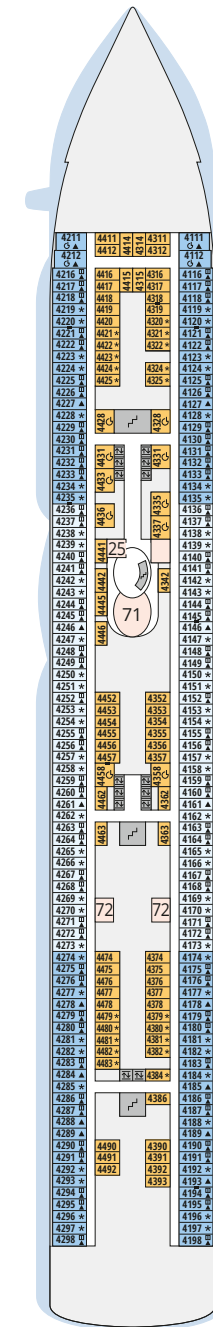

Decksgrundrisse

Deck 4