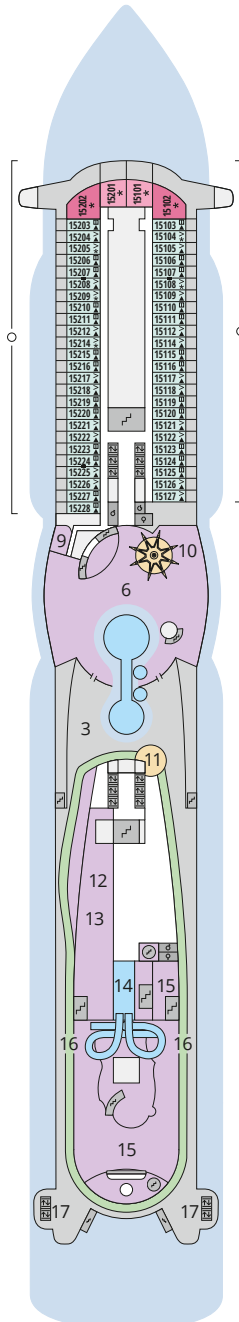

Decksgrundrisse

Deck 15