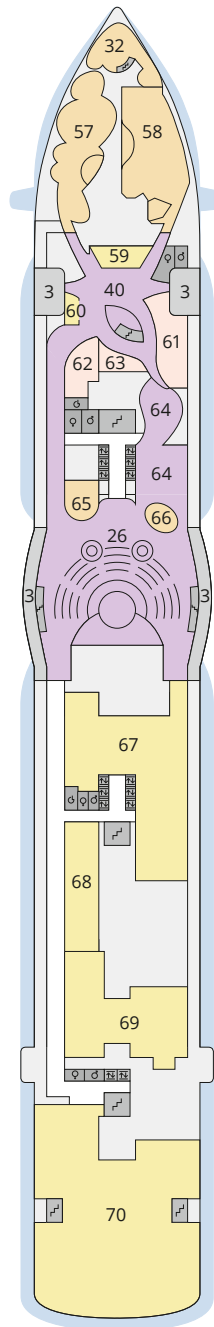

Decksgrundrisse

Deck 6