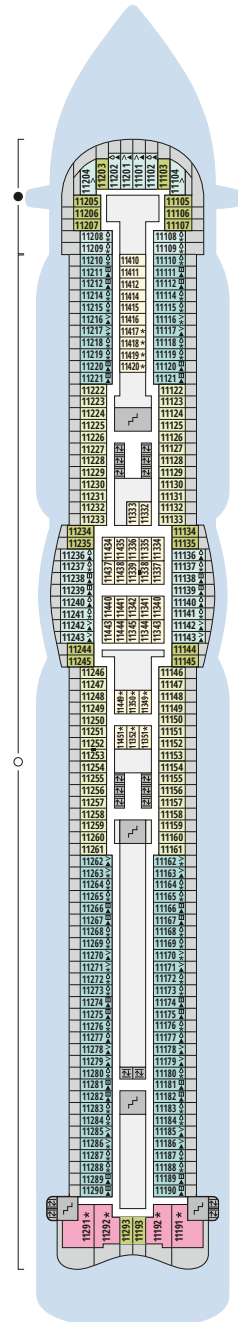

Decksgrundrisse AIDAperla, AIDAprima

Legende

Die folgende Übersicht beginnt mit der günstigsten Kabinenkategorie (Darstellung der Kabinennummern nur beispielhaft).

4311 Innenkabine IB	16103 Panoramakabine VP
8133 Innenkabine IA	8103 Verandakabine Deluxe mit Lounge DL
4116 Meerblickkabine MD/MC	8230 Junior-Suite mit Lounge und Balkon JB
5105 Meerblickkabine MB/MA	8135 Junior-Suite mit Veranda JA
5166 Verandakabine VH	16101 Panorama-Suite mit priv. Sonnendeck SP
9105 Verandakabine VG	8134 Suite mit priv. Sonnendeck SC
9112 Verandakabine Komfort VF/VE/VD	11192 Premium-Suite mit priv. Sonnendeck SB
9101 Verandakabine Komfort VC/VB/VA	15102 Deluxe-Suite mit priv. Sonnendeck SA

Schiffsbereiche

Lift	Pool/Wasserlandschaft
Treppe	Sportaußendeck
Außendeck/Balkon	Entertainment
Betriebsraum/Crew	Bar
Gänge	Restaurant
WC	Joggingparcours
Behindertenfreundliches WC mit Wickeltisch	

- ▲ 3-Bett-Kabine
- * 4-Bett-Kabine
- ◆ 5-Bett-Kabine
- Verbindungstür
- ♿ Behindertenfreundlich
- > Extraviel Platz
- ▣ Begehbarer Kleiderschrank
- △ Toilette und Dusche getrennt
- Balkonbrüstung Glas
- Balkonbrüstung Stahl

Deck 18

- 1 FKK-Bereich
- 2 Start Racer (Zugang über Deck 15)

Deck 17

- 3 Außendeck/Sonnendeck

Deck 16

- 4 Patiodeck
- 5 Patio Bar
- 6 Beach Club
- 7 Sportaußendeck
- 8 Klettergarten (Zugang über Deck 14 und Deck 15)

Deck 16

Deck 15

Deck 14

Deck 12

Deck 11

Deck 10

Decksgrundrisse AIDAperla, AIDAprima

Legende