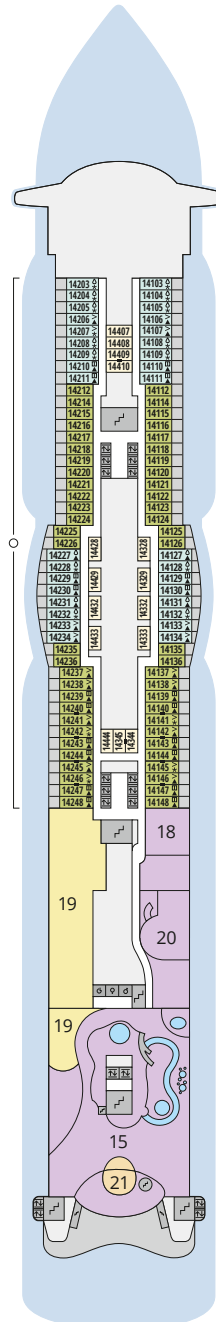

Decksgrundrisse

Deck 14