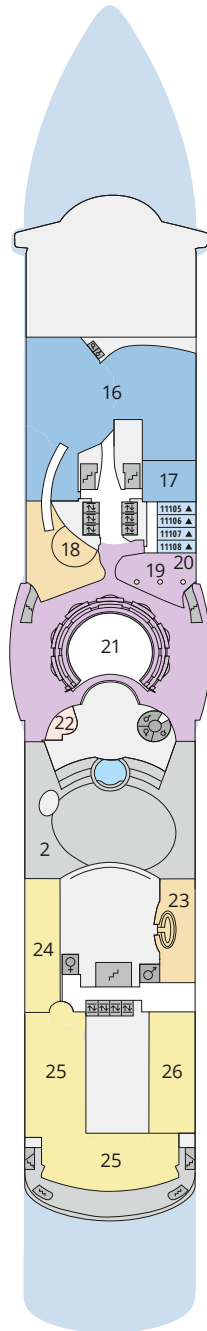

Decksgrundrisse

Deck 11