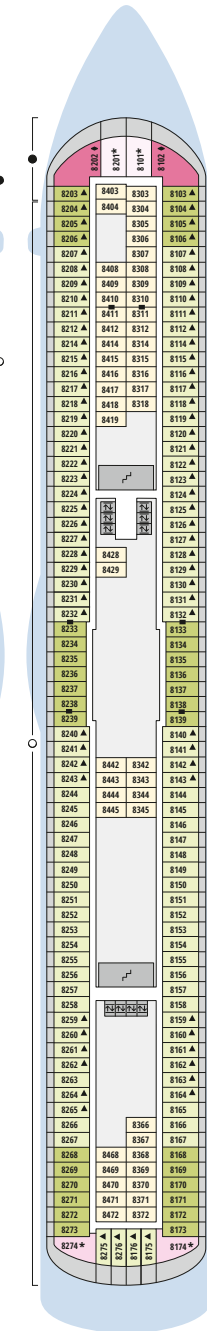

## Legende

Die folgende Übersicht beginnt mit der günstigsten Kabinenkategorie (Darstellung der Kabinenummern nur beispielhaft).

- 5407** Innenkabine **IB**
- 7436** Innenkabine **IA**
- 6226** Meerblickkabine mit eingeschränkter Sicht **CA**
- 4220** Meerblickkabine **MB**
- 4227** Meerblickkabine **MA**
- 8106** Balkonkabine **BB**
- 8125** Balkonkabine **BA**
- 8101** Junior-Suite mit Balkon **SD**
- 8174** Suite mit privatem Sonnendeck **SC**
- 7102** Premium-Suite mit privatem Sonnendeck **SB**
- 8102** Deluxe-Suite mit privatem Sonnendeck **SA**

## Schiffsbereiche

- |  |                                       |  |                 |
|--|---------------------------------------|--|-----------------|
|  | Lift                                  |  | Pool            |
|  | Treppe                                |  | Body & Soul     |
|  | Außendeck/Balkon                      |  | Sportaußendeck  |
|  | Betriebsraum/Crew                     |  | Entertainment   |
|  | Gänge                                 |  | Bar             |
|  | WC (Wickeltisch im WC des Kids Clubs) |  | Restaurant      |
|  | Behindertenfreundliches WC            |  | Shop/Counter    |
|  |                                       |  | Joggingparcours |
|  |                                       |  | Hospital        |

- ▲ 3-Bett-Kabine
- \* 4-Bett-Kabine
- ◆ 5-Bett-Kabine
- Verbindungstür
- ♿ Behindertenfreundlich
- Balkonbrüstung Glas
- Balkonbrüstung Stahl

# Decksgrundrisse

Deck 11

Deck 10\*

Deck 9

Deck 8

Deck 7

Deck 6

Deck 5