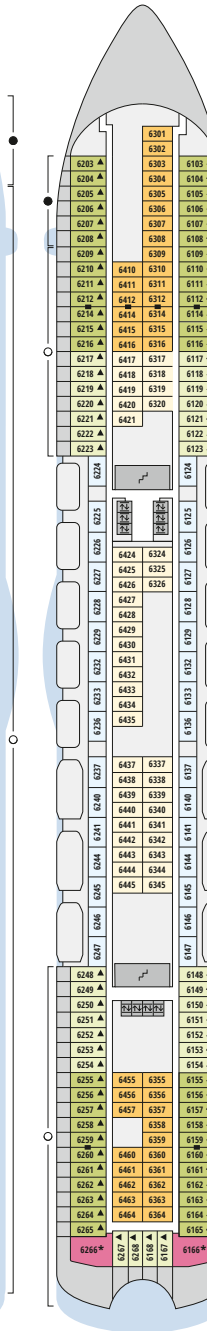

## Legende

Die folgende Übersicht beginnt mit der günstigsten Kabinenkategorie (Darstellung der Kabinenummern nur beispielhaft).

- 5407** Innenkabine **IB**
- 7436** Innenkabine **IA**
- 6226** Meerblickkabine mit eingeschränkter Sicht **CA**
- 4220** Meerblickkabine **MB**
- 4227** Meerblickkabine **MA**
- 8106** Balkonkabine **BB**
- 8125** Balkonkabine **BA**
- 8101** Junior-Suite mit Balkon **SD**
- 8174** Suite mit privatem Sonnendeck **SC**
- 7102** Premium-Suite mit privatem Sonnendeck **SB**
- 8102** Deluxe-Suite mit privatem Sonnendeck **SA**

## Schiffsbereiche

- |  |                                       |  |                 |
|--|---------------------------------------|--|-----------------|
|  | Lift                                  |  | Pool            |
|  | Treppe                                |  | Body & Soul     |
|  | Außendeck/Balkon                      |  | Sportaußendeck  |
|  | Betriebsraum/Crew                     |  | Entertainment   |
|  | Gänge                                 |  | Bar             |
|  | WC (Wickeltisch im WC des Kids Clubs) |  | Restaurant      |
|  | Behindertenfreundliches WC            |  | Shop/Counter    |
|  |                                       |  | Joggingparcours |
|  |                                       |  | Hospital        |

- ▲ 3-Bett-Kabine
- \* 4-Bett-Kabine
- ◆ 5-Bett-Kabine
- Verbindungstür
- ♿ Behindertenfreundlich
- Balkonbrüstung Glas
- Balkonbrüstung Stahl

# Decksgrundrisse

Deck 11

Deck 10\*

Deck 9

Deck 8

Deck 7

Deck 6

Deck 5