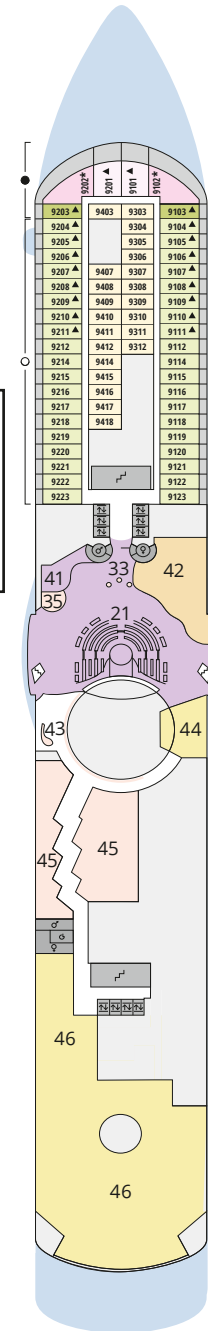

## Legende

Die folgende Übersicht beginnt mit der günstigsten Kabinenkategorie (Darstellung der Kabinenummern nur beispielhaft).

- 5407** Innenkabine **IB**
- 7436** Innenkabine **IA**
- 6226** Meerblickkabine mit eingeschränkter Sicht **CA**
- 4220** Meerblickkabine **MB**
- 4227** Meerblickkabine **MA**
- 8106** Balkonkabine **BB**
- 8125** Balkonkabine **BA**
- 8101** Junior-Suite mit Balkon **SD**
- 8174** Suite mit privatem Sonnendeck **SC**
- 7102** Premium-Suite mit privatem Sonnendeck **SB**
- 8102** Deluxe-Suite mit privatem Sonnendeck **SA**

## Schiffsbereiche

- |  |                                       |  |                 |
|--|---------------------------------------|--|-----------------|
|  | Lift                                  |  | Pool            |
|  | Treppe                                |  | Body & Soul     |
|  | Außendeck/Balkon                      |  | Sportaußendeck  |
|  | Betriebsraum/Crew                     |  | Entertainment   |
|  | Gänge                                 |  | Bar             |
|  | WC (Wickeltisch im WC des Kids Clubs) |  | Restaurant      |
|  | Behindertenfreundliches WC            |  | Shop/Counter    |
|  |                                       |  | Joggingparcours |
|  |                                       |  | Hospital        |

- ▲ 3-Bett-Kabine
- \* 4-Bett-Kabine
- ◆ 5-Bett-Kabine
- Verbindungstür
- ♿ Behindertenfreundlich
- Balkonbrüstung Glas
- Balkonbrüstung Stahl

# Decksgrundrisse

Deck 11

Deck 10\*

Deck 9

Deck 8

Deck 7

Deck 6

Deck 5