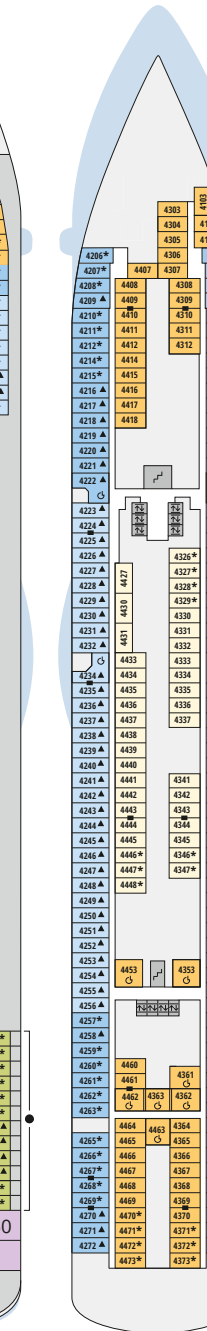

## Legende

Die folgende Übersicht beginnt mit der günstigsten Kabinenkategorie (Darstellung der Kabinenummern nur beispielhaft).

- 5407** Innenkabine **IB**
- 7436** Innenkabine **IA**
- 6226** Meerblickkabine mit eingeschränkter Sicht **CA**
- 4220** Meerblickkabine **MB**
- 4227** Meerblickkabine **MA**
- 8106** Balkonkabine **BB**
- 8125** Balkonkabine **BA**
- 8101** Junior-Suite mit Balkon **SD**
- 8174** Suite mit privatem Sonnendeck **SC**
- 7102** Premium-Suite mit privatem Sonnendeck **SB**
- 8102** Deluxe-Suite mit privatem Sonnendeck **SA**

## Schiffsbereiche

- |  |                                       |  |                 |
|--|---------------------------------------|--|-----------------|
|  | Lift                                  |  | Pool            |
|  | Treppe                                |  | Body & Soul     |
|  | Außendeck/Balkon                      |  | Sportaußendeck  |
|  | Betriebsraum/Crew                     |  | Entertainment   |
|  | Gänge                                 |  | Bar             |
|  | WC (Wickeltisch im WC des Kids Clubs) |  | Restaurant      |
|  | Behindertenfreundliches WC            |  | Shop/Counter    |
|  |                                       |  | Joggingparcours |
|  |                                       |  | Hospital        |

- ▲ 3-Bett-Kabine
- \* 4-Bett-Kabine
- ◆ 5-Bett-Kabine
- Verbindungstür
- ♿ Behindertenfreundlich
- Balkonbrüstung Glas
- Balkonbrüstung Stahl

# Decksgrundrisse

Deck 11

Deck 10\*

Deck 9

Deck 8

Deck 7

Deck 6

Deck 5