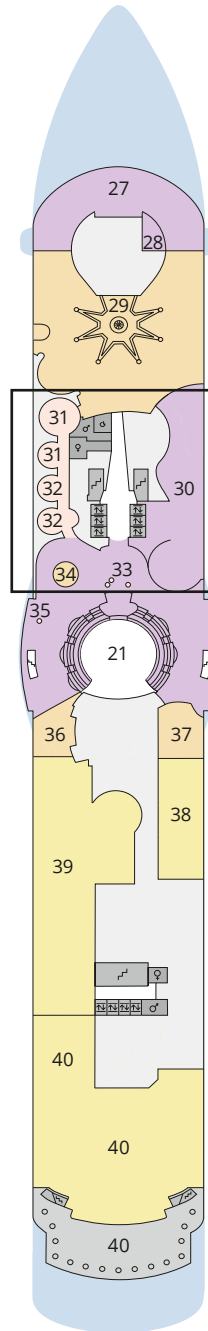

## Legende

Die folgende Übersicht beginnt mit der günstigsten Kabinenkategorie (Darstellung der Kabinenummern nur beispielhaft).

- 5407** Innenkabine **IB**
- 7436** Innenkabine **IA**
- 6226** Meerblickkabine mit eingeschränkter Sicht **CA**
- 4220** Meerblickkabine **MB**
- 4227** Meerblickkabine **MA**
- 8106** Balkonkabine **BB**
- 8125** Balkonkabine **BA**
- 8101** Junior-Suite mit Balkon **SD**
- 8174** Suite mit privatem Sonnendeck **SC**
- 7102** Premium-Suite mit privatem Sonnendeck **SB**
- 8102** Deluxe-Suite mit privatem Sonnendeck **SA**

## Schiffsbereiche

- |  |                                       |  |                 |
|--|---------------------------------------|--|-----------------|
|  | Lift                                  |  | Pool            |
|  | Treppe                                |  | Body & Soul     |
|  | Außendeck/Balkon                      |  | Sportaußendeck  |
|  | Betriebsraum/Crew                     |  | Entertainment   |
|  | Gänge                                 |  | Bar             |
|  | WC (Wickeltisch im WC des Kids Clubs) |  | Restaurant      |
|  | Behindertenfreundliches WC            |  | Shop/Counter    |
|  |                                       |  | Joggingparcours |
|  |                                       |  | Hospital        |

- ▲ 3-Bett-Kabine
- \* 4-Bett-Kabine
- ◆ 5-Bett-Kabine
- Verbindungstür
- ♿ Behindertenfreundlich
- Balkonbrüstung Glas
- Balkonbrüstung Stahl

# Decksgrundrisse

Deck 11

Deck 10\*

Deck 9

Deck 8

Deck 7

Deck 6

Deck 5