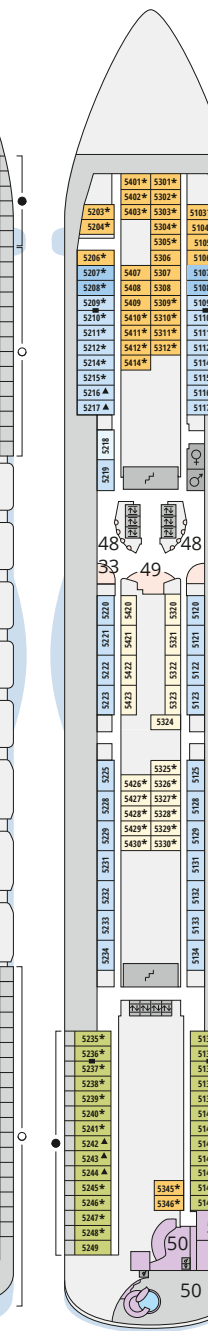

## Legende

Die folgende Übersicht beginnt mit der günstigsten Kabinenkategorie (Darstellung der Kabinenummern nur beispielhaft).

- 5407** Innenkabine **IB**
- 7436** Innenkabine **IA**
- 6226** Meerblickkabine mit eingeschränkter Sicht **CA**
- 4220** Meerblickkabine **MB**
- 4227** Meerblickkabine **MA**
- 8106** Balkonkabine **BB**
- 8125** Balkonkabine **BA**
- 8101** Junior-Suite mit Balkon **SD**
- 8174** Suite mit privatem Sonnendeck **SC**
- 7102** Premium-Suite mit privatem Sonnendeck **SB**
- 8102** Deluxe-Suite mit privatem Sonnendeck **SA**

## Schiffsbereiche

- |  |                                       |  |                 |
|--|---------------------------------------|--|-----------------|
|  | Lift                                  |  | Pool            |
|  | Treppe                                |  | Body & Soul     |
|  | Außendeck/Balkon                      |  | Sportaußendeck  |
|  | Betriebsraum/Crew                     |  | Entertainment   |
|  | Gänge                                 |  | Bar             |
|  | WC (Wickeltisch im WC des Kids Clubs) |  | Restaurant      |
|  | Behindertenfreundliches WC            |  | Shop/Counter    |
|  |                                       |  | Joggingparcours |
|  |                                       |  | Hospital        |

- ▲ 3-Bett-Kabine
- \* 4-Bett-Kabine
- ◆ 5-Bett-Kabine
- Verbindungstür
- ♿ Behindertenfreundlich
- Balkonbrüstung Glas
- Balkonbrüstung Stahl

# Decksgrundrisse

Deck 11

Deck 10\*

Deck 9

Deck 8

Deck 7

Deck 6

Deck 5