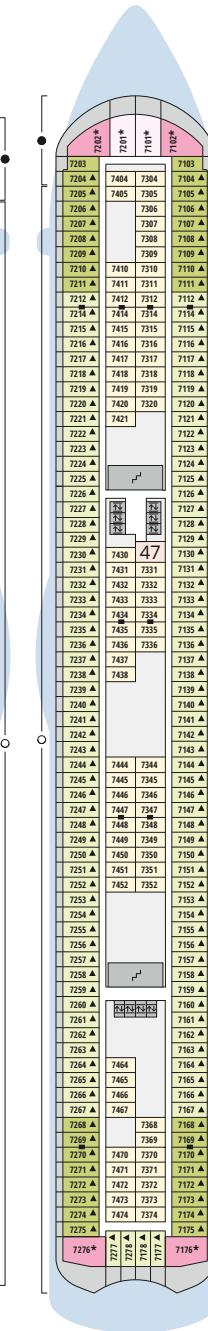

# Decksgrundrisse AIDAbella, AIDAdiva, AIDAluna

## Schiffsbereiche

- |  |                                       |  |                 |
|--|---------------------------------------|--|-----------------|
|  | Lift                                  |  | Pool            |
|  | Treppe                                |  | Body & Soul     |
|  | Außendeck/Balkon                      |  | Sportaußendeck  |
|  | Betriebsraum/Crew                     |  | Entertainment   |
|  | Gänge                                 |  | Bar             |
|  | WC (Wickeltisch im WC des Kids Clubs) |  | Restaurant      |
|  | Behindertenfreundliches WC            |  | Shop/Counter    |
|  |                                       |  | Joggingparcours |
|  |                                       |  | Hospital        |

- ▲ 3-Bett-Kabine
- \* 4-Bett-Kabine
- ◆ 5-Bett-Kabine
- Verbindungstür
- ♿ Behindertenfreundlich
- Balkonbrüstung Glas
- Balkonbrüstung Stahl

# Decksgrundrisse

Deck 11

Deck 10\*

Deck 9

Deck 8

Deck 7

Deck 6

Deck 5