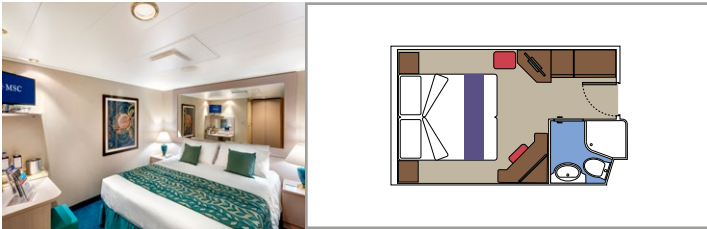

INNENKABINEN

KABINENAUSSTATTUNG

Bequemes Doppelbett, das in zwei Einzelbetten umgewandelt werden kann (auf Anfrage)*

Badezimmer mit Dusche, Föhn

Interaktives TV, Telefon, Safe, Minibar, Klimaanlage

WLAN (gegen Gebühr)

*Kabinen für Gäste mit eingeschränkter Mobilität verfügen über zwei Einzelbetten, die nicht zu einem Doppelbett umgestellt werden können.

JUNIOR INNENKABINE

IM2

› Mittlere Decks