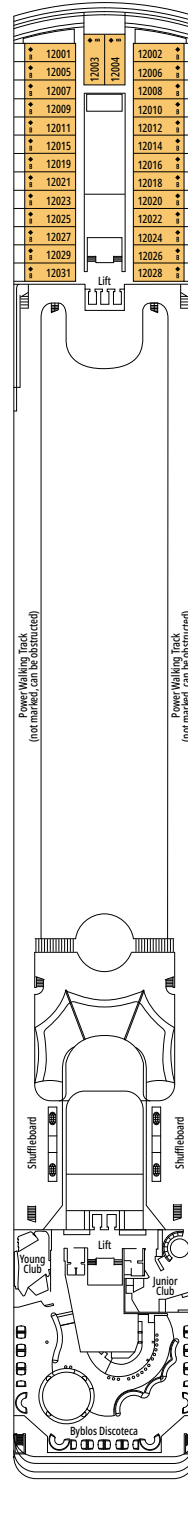

DECK 12
LA BOHÈME