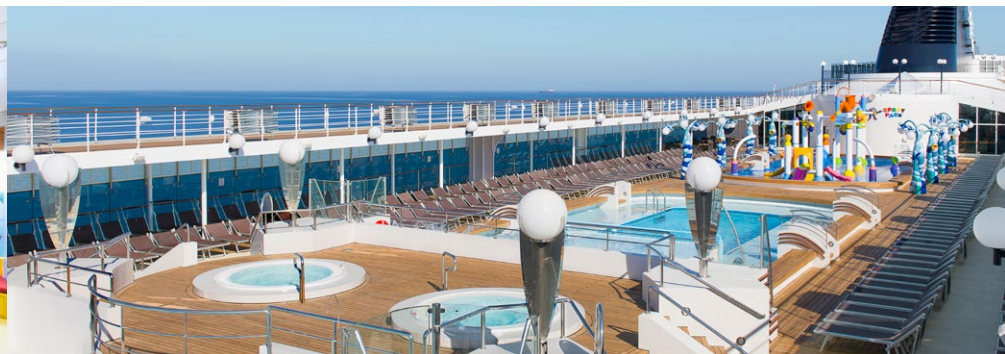

FAMILIENAKTIVITÄTEN, SPA & SPORT

MSC AUREA SPA

UNTERHALTUNG FÜR DIE GANZE FAMILIE	NUTZUNG	SITZE	FLÄCHE (m²)	DECK
BABY CLUB	Spielbereich von Chicco für Babys (unter 3 Jahren)		52	11 Tosca
JUNIOR CLUB	LEGO® Spielbereich (7-11 Jahre)		100	12 La Bohème
MINI CLUB	LEGO® Spielbereich (3-6 Jahre)		42	11 Tosca
TEEN CLUB	Bereich für Teenager (15-17 Jahre)		95	12 La Bohème
VIDEO GAMES ARCADE	Virtuelle Spielewelt von NAMCO für Teenager		45	6 Otello
YOUNG CLUB	Bereich für Jugendliche (12-14 Jahre)		54	12 La Bohème
MSC AUREA SPA	NUTZUNG	SITZE	FLÄCHE (m²)	DECK
BEAUTY SERVICES	Make-Up Raum, Waxing		831	11 Tosca
HAIR SALON	Schneiden, Färben, Stylen & weitere Behandlungen			
MASSAGES & TREATMENTS	Massagen sowie Körper- & Gesichtsbehandlungen			
MEDI SPA	Filler, Anti-Aging & Straffungsanwendungen			
NAIL SALON	Maniküre & Pediküre			
RECEPTION	Rezeption & Empfangsbereich			
SOLARIUM	Neueste Technologie für eine gleichmäßige und sichere Bräunung			
THERMAL AREA	Dampfbad, Sauna, Entspannungsraum			
TOP 13 EXCLUSIVE SOLARIUM	Exklusives Sonnendeck mit Whirlpool nur für Gäste der AUREA Erlebniswelt			13 Minigolf
SPORT & FITNESS	NUTZUNG	SITZE	FLÄCHE (m²)	DECK
MINIGOLF	Minigolf			13 Minigolf
MSC GYM POWERED BY TECHNOGYM®	Fitnessstudio			11 Tosca
POWER WALKING TRACK	200 m langer Power-Walking-Pfad (teilw. nur eingeschränkt nutzbar)		1.200	12 La Bohème
SHUFFLEBOARD	Shuffleboard		20	12 La Bohème
POOLS	NUTZUNG	SITZE	FLÄCHE (m²)	DECK
DOREMI SPRAY PARK	Poolbereich			11 Tosca
LE PISCINE	Poolbereich			11 Tosca

MINI CLUB

LE PISCINE