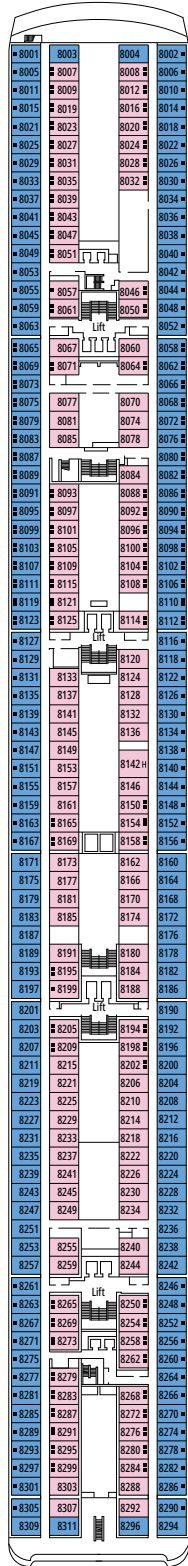

DECK 8
LA TRAVIATA