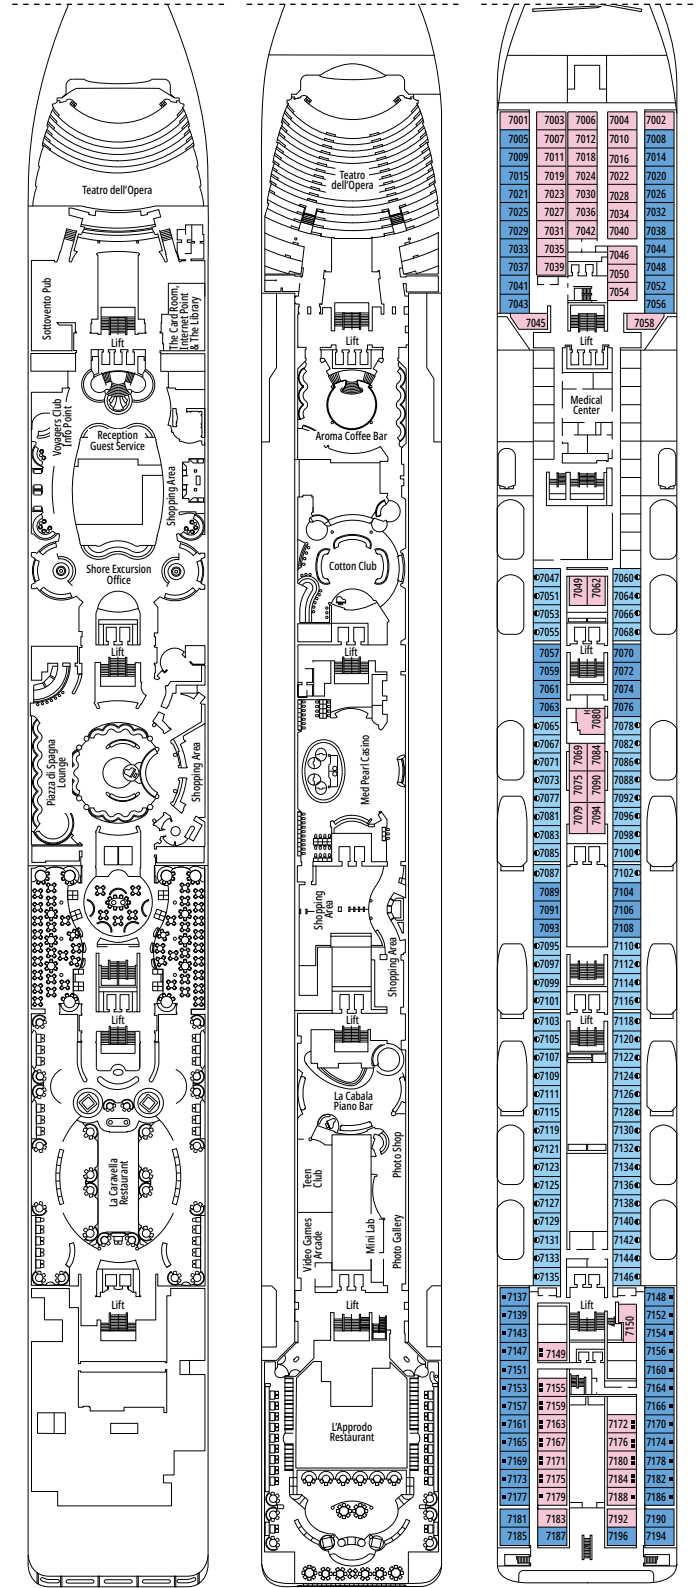

DECK 5
AIDA

DECK 6
OTELLO

DECK 7
RIGOLETTO

Alle Angaben können je nach Saison und Destination variieren und müssen bei Buchung rückbestätigt werden.