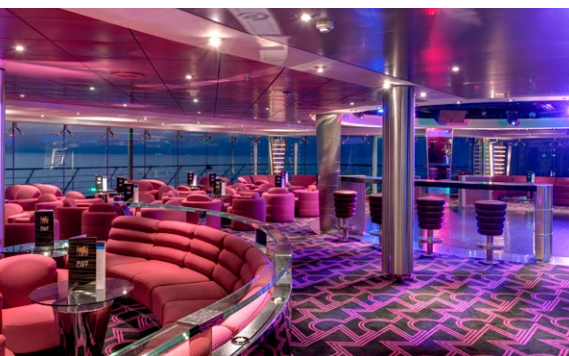

MICE-SERVICE

Das Schiff ist mit modernen Sound- und Lichtsystemen sowie einer Videoanlage ausgestattet. Mit einem Hightech Vision-Sharing-System können Inhalte auf allen Bildschirmen, die auf dem Schiff verteilt sind, sowie in speziellen Lounges und öffentlichen Bereichen wiedergegeben werden. Ein WiFi-Internetzugang ist in allen öffentlichen Bereichen und Kabinen verfügbar.

BYBLOS DISCOTECA

TEATRO DELL'OPERA