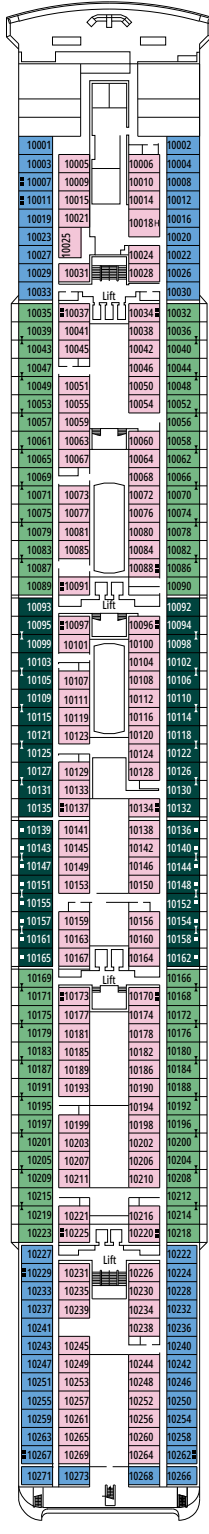

DECK 10
TURANDOT