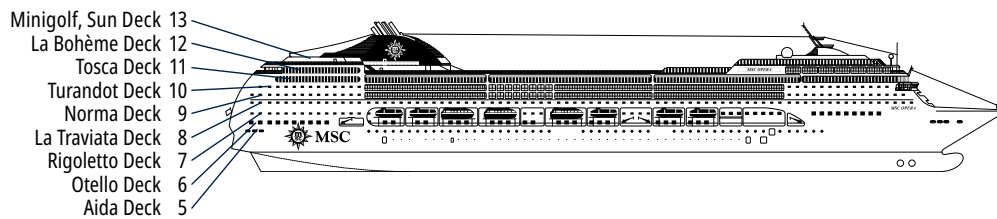

ZAHLEN, DATEN, FAKTEN

MED PEARL CASINO

TECHNISCHE MERKMALE DES SCHIFFES

BRZ	65.591 Tonnen
LÄNGE/BREITE/HÖHE	274,9 m / 28,8 m / 54 m
DECKS	13, davon 9 Passagierdecks
AUFZÜGE	9
STROMSPANNUNG (IN DER KABINE)	110/220 Volt
HÖCHSTGESCHWINDIGKEIT	20,3 Knoten
STABILISATOREN	Stabilisierung durch 2 Flossen
PASSAGIERE	2.679
KABINEN	1.075, davon 6 für Gäste mit eingeschränkter Mobilität
CREWMITGLIEDER	Ca. 742
POOLS	3, alle mit Kinderbereichen
WHIRLPOOLS	2