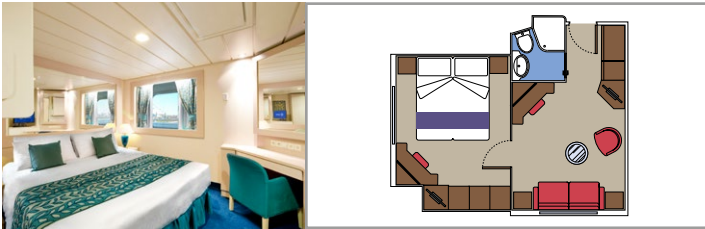

KABINEN MIT MEERBLICK

KABINENAUSSTATTUNG

Fenster mit Meerblick

Bequemer Sessel

Bequemes Doppelbett, das in zwei Einzelbetten umgewandelt werden kann (auf Anfrage)

Badezimmer mit Dusche, Föhn

Interaktives TV, Telefon, Safe, Minibar, Klimaanlage

WLAN (gegen Gebühr)

PREMIUM KABINE MIT MEERBLICK

OL1

≈22
9
4

› Unteres Deck