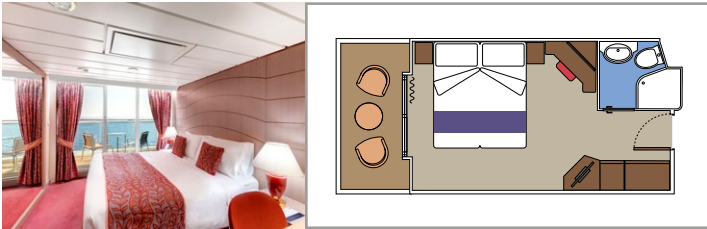

AUREA SUITEN

KABINENAUSSTATTUNG

Sitzecke mit Sofa
Großer Kleiderschrank
Bequemes Doppelbett, das in zwei Einzelbetten umgewandelt werden kann (auf Anfrage)
Badezimmer mit Badewanne, Föhn
Interaktives TV, Telefon, Safe, Minibar, Klimaanlage
WLAN (gegen Gebühr)

 Kapazität

BALKONKABINEN

KABINENAUSSTATTUNG

Sitzecke mit Sofa

Bequemes Doppelbett, das in zwei Einzelbetten umgewandelt werden kann (auf Anfrage)

Badezimmer mit Dusche, Föhn

Interaktives TV, Telefon, Safe, Minibar, Klimaanlage

WLAN (gegen Gebühr)

DELUXE BALKONKABINE AUREA

BA

› Beste Schiffslage

JUNIOR BALKONKABINE

BM1

Die Abbildungen sind nur repräsentativ. Größe, Aufteilung und Ausstattung können innerhalb derselben Kabinenkategorie variieren.

Bequemes Doppelbett, das in zwei Einzelbetten umgewandelt werden kann (auf Anfrage)

Badezimmer mit Dusche, Föhn

Interaktives TV, Telefon, Safe, Minibar, Klimaanlage

WLAN (gegen Gebühr)

PREMIUM KABINE MIT MEERBLICK