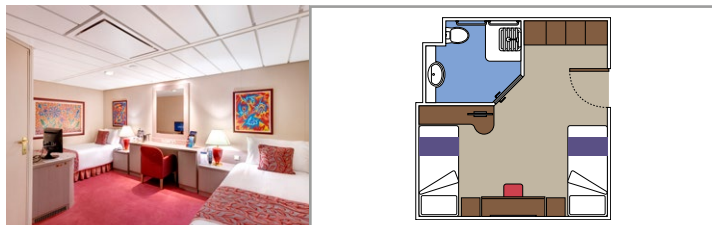

AUREA SUITEN

KABINENAUSSTATTUNG

Sitzecke mit Sofa
Großer Kleiderschrank
Bequemes Doppelbett, das in zwei Einzelbetten umgewandelt werden kann (auf Anfrage)
Badezimmer mit Badewanne, Föhn
Interaktives TV, Telefon, Safe, Minibar, Klimaanlage
WLAN (gegen Gebühr)

 Kapazität

BALKONKABINEN

KABINENAUSSTATTUNG

Sitzecke mit Sofa

Bequemes Doppelbett, das in zwei Einzelbetten umgewandelt werden kann (auf Anfrage)

Badezimmer mit Dusche, Föhn

Interaktives TV, Telefon, Safe, Minibar, Klimaanlage

JUNIOR INNENKABINE

IM2

› Mittlere Decks

JUNIOR INNENKABINE

IM1

› Untere Decks

Die Abbildungen sind nur repräsentativ. Größe, Aufteilung und Ausstattung können innerhalb derselben Kabinenkategorie variieren.

Kabinengröße (m²)

Balkongröße (m²)

Lage

Kapazität

KABINEN FÜR GÄSTE MIT EINGESCHRÄNKTER MOBILITÄT

JUNIOR INNENKABINE FÜR GÄSTE MIT EINGESCHRÄNKTER MOBILITÄT

INNENKABINEN

Verfügbar für: