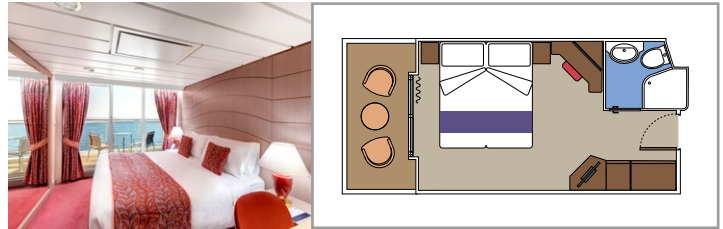

AUREA SUITEN

KABINENAUSSTATTUNG

Sitzecke mit Sofa
Großer Kleiderschrank
Bequemes Doppelbett, das in zwei Einzelbetten umgewandelt werden kann (auf Anfrage)
Badezimmer mit Badewanne, Föhn
Interaktives TV, Telefon, Safe, Minibar, Klimaanlage
WLAN (gegen Gebühr)

 Kapazität

BALKONKABINEN

KABINENAUSSTATTUNG

Sitzecke mit Sofa

Bequemes Doppelbett, das in zwei Einzelbetten umgewandelt werden kann (auf Anfrage)

Badezimmer mit Dusche, Föhn

Interaktives TV, Telefon, Safe, Minibar, Klimaanlage

WLAN (gegen Gebühr)

DELUXE BALKONKABINE AUREA

BA

› Beste Schiffslage

JUNIOR BALKONKABINE

BM1

Die Abbildungen sind nur repräsentativ. Größe, Aufteilung und Ausstattung können innerhalb derselben Kabinenkategorie variieren.

Bequemes Doppelbett, das in zwei Einzelbetten umgewandelt werden kann (auf Anfrage)

Badezimmer mit Dusche, Föhn

Interaktives TV, Telefon, Safe, Minibar, Klimaanlage

WLAN (gegen Gebühr)

PREMIUM KABINE MIT MEERBLICK