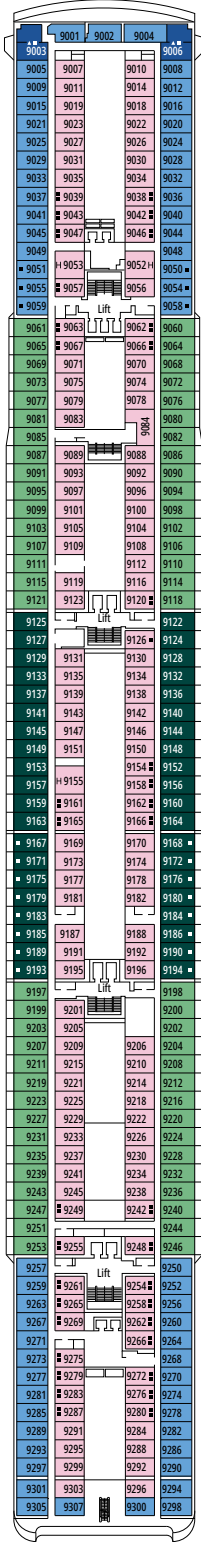

DECK 9
NORMA