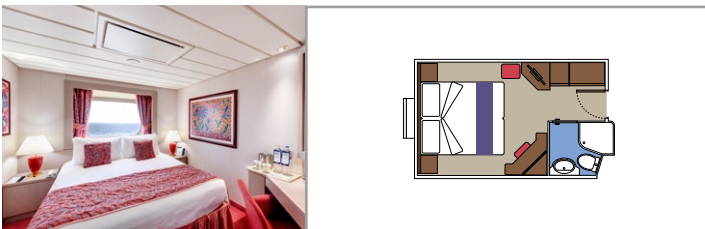

JUNIOR KABINE MIT MEERBLICK

OM1

≈13
7-8
4

› Untere Decks