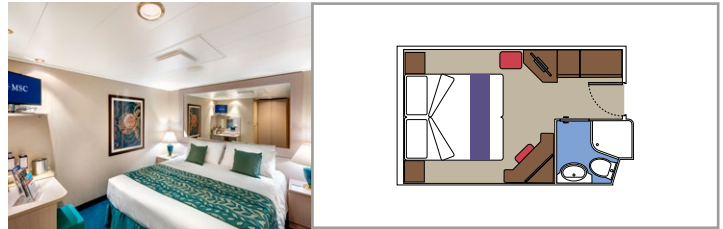

AUREA SUITEN

KABINENAUSSTATTUNG

Sitzecke mit Sofa
Großer Kleiderschrank
Bequemes Doppelbett, das in zwei Einzelbetten umgewandelt werden kann (auf Anfrage)
Badezimmer mit Badewanne, Föhn
Interaktives TV, Telefon, Safe, Minibar, Klimaanlage
WLAN (gegen Gebühr)

 Kapazität

BALKONKABINEN

KABINENAUSSTATTUNG

Sitzecke mit Sofa

Bequemes Doppelbett, das in zwei Einzelbetten umgewandelt werden kann (auf Anfrage)

Badezimmer mit Dusche, Föhn

Interaktives TV, Telefon, Safe, Minibar, Klimaanlage

Bequemes Doppelbett, das in zwei Einzelbetten umgewandelt werden kann (auf Anfrage)

Badezimmer mit Dusche, Föhn

Interaktives TV, Telefon, Safe, Minibar, Klimaanlage

WLAN (gegen Gebühr)

PREMIUM KABINE MIT MEERBLICK

JUNIOR INNENKABINE

IM2

› Mittlere Decks

JUNIOR INNENKABINE

IM1

› Untere Decks

Die Abbildungen sind nur repräsentativ. Größe, Aufteilung und Ausstattung können innerhalb derselben Kabinenkategorie variieren.