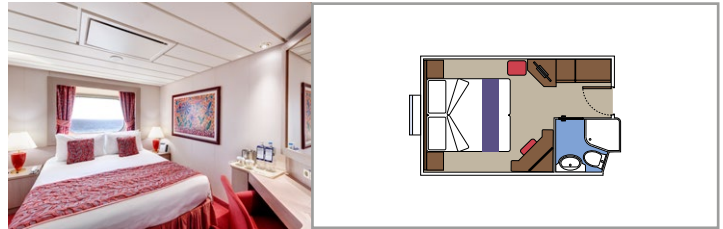

JUNIOR KABINE MIT MEERBLICK

OM2

≈13
9-10
4

› Mittlere Decks