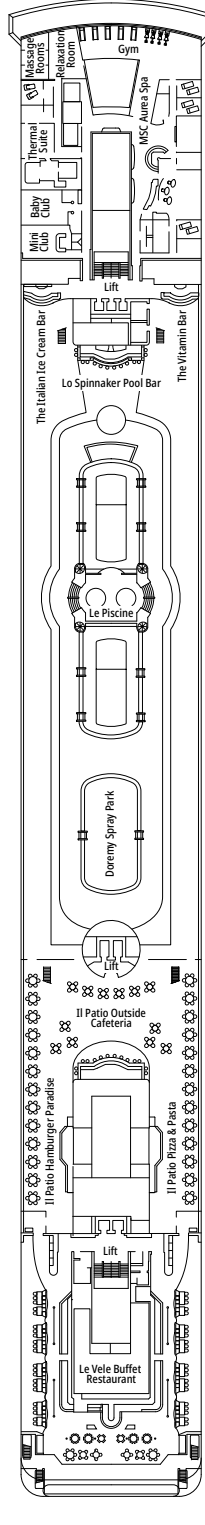

DECK 11
TOSCA