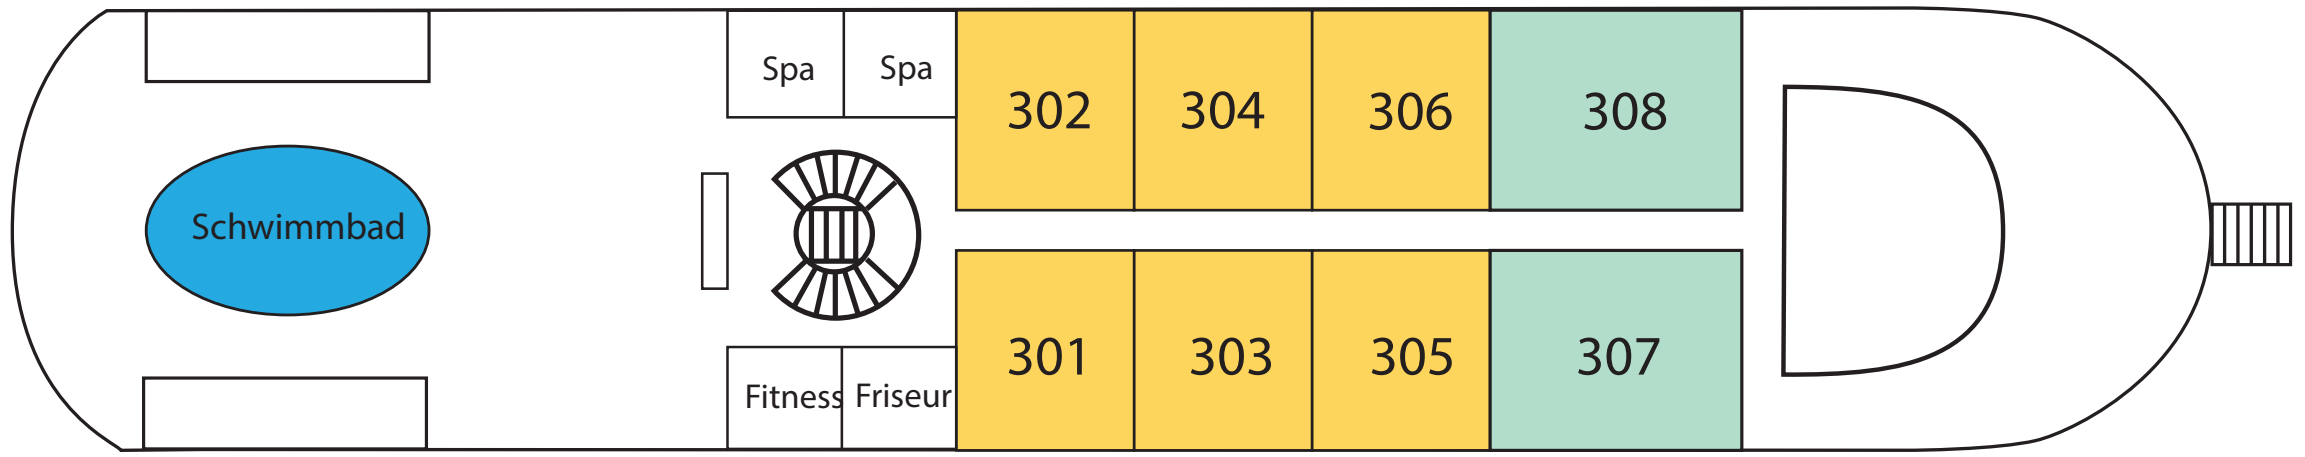

# Kabinenplan La Marguerite

Sonnendeck

Panoramadeck

Oberdeck

Hauptdeck

- Kabine, Deluxe (20 m<sup>2</sup>)
- Kabine, Deluxe mit Balkon (20 m<sup>2</sup>)
- Kabine, Deluxe mit Balkon (20 m<sup>2</sup>)
- Junior Suite mit Balkon (26 m<sup>2</sup>)
- Deluxe Suite mit Balkon (41 m<sup>2</sup>)