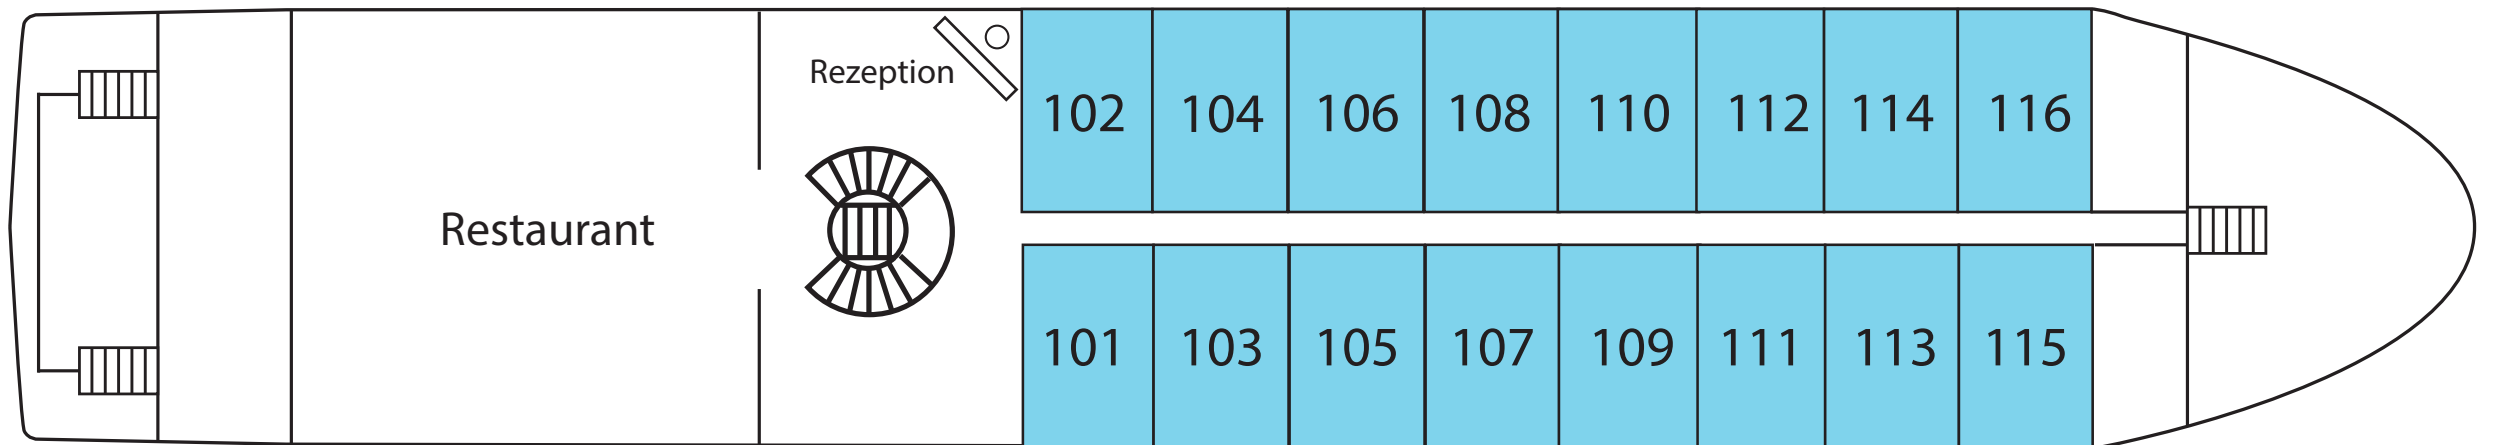

# Kabinenplan La Marguerite

Sonnendeck

Panoramadeck

Oberdeck

Hauptdeck

- Kabine, Deluxe (20 m<sup>2</sup>)
- Kabine, Deluxe mit Balkon (20 m<sup>2</sup>)
- Kabine, Deluxe mit Balkon (20 m<sup>2</sup>)
- Junior Suite mit Balkon (26 m<sup>2</sup>)
- Deluxe Suite mit Balkon (41 m<sup>2</sup>)