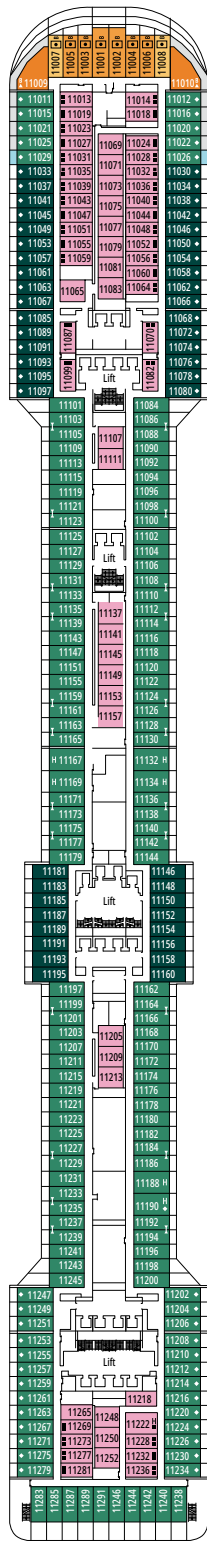

DECK 11
CARAVAGGIO