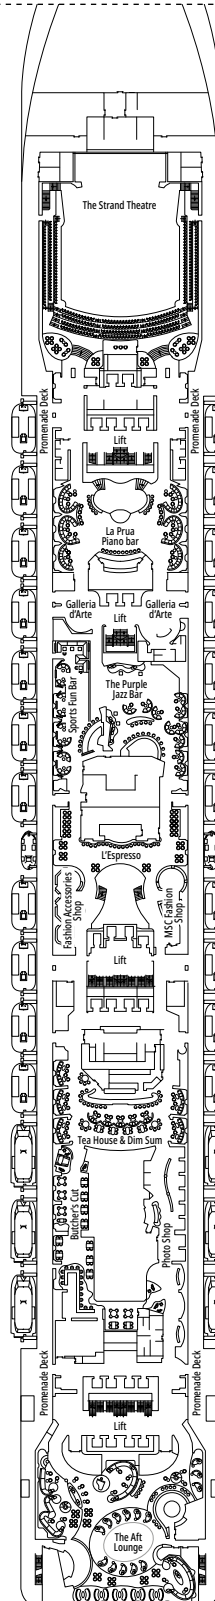

DECK 7
TIZIANO