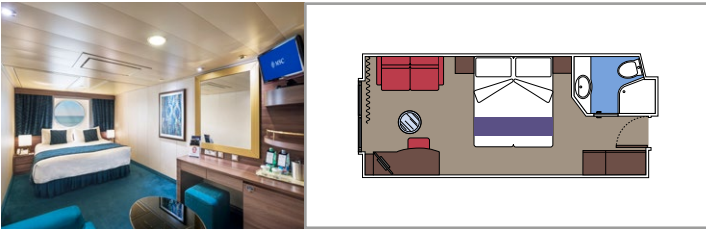

KABINEN MIT MEERBLICK

KABINENAUSSTATTUNG

Fenster mit Meerblick

Bequemer Sessel

Bequemes Doppelbett, das in zwei Einzelbetten umgewandelt werden kann (auf Anfrage)

Badezimmer mit Dusche, Föhn

Interaktives TV, Telefon, Safe, Minibar, Klimaanlage

WLAN (gegen Gebühr)

PREMIUM KABINE MIT MEERBLICK

OL3

≈18
13
2

› Oberes Deck