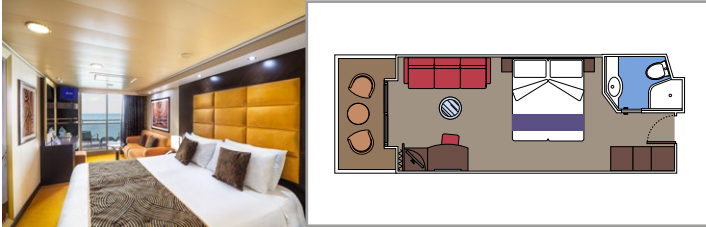

BALKONKABINEN

KABINENAUSSTATTUNG

Großer Kleiderschrank

Sitzecke mit Sofa

Bequemes Doppelbett, das in zwei Einzelbetten umgewandelt werden kann (auf Anfrage)

Badezimmer mit Badewanne oder Dusche, Föhn

Interaktives TV, Telefon, Safe, Minibar, Klimaanlage

WLAN (gegen Gebühr)

DELUXE BALKONKABINE AUREA BA

BA

› Beste Schiffs Lage