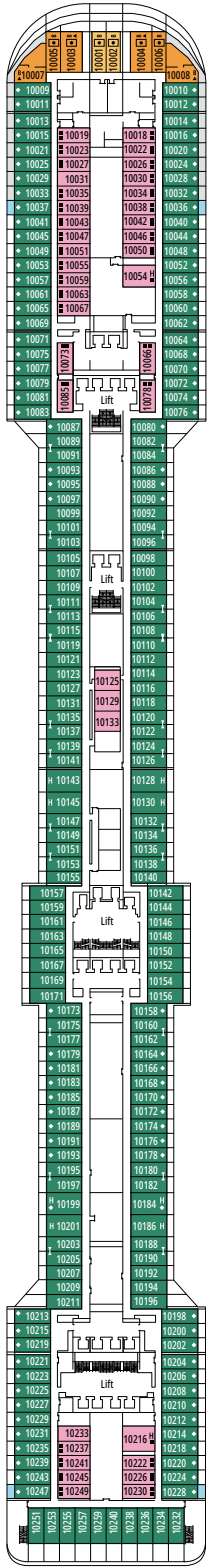

DECK 10
BOTTICELLI