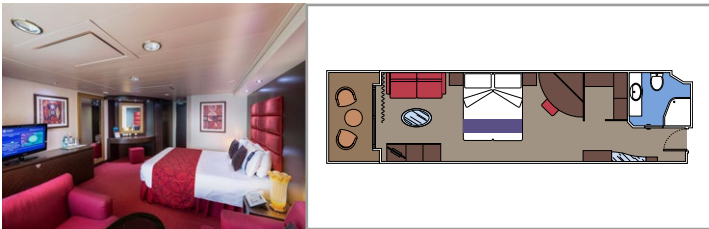

PREMIUM SUITE AUREA MIT HERMETISCH GESCHLOSSENEM PANORAMAFENSTER

SLS

≈25-31
9-11
4

› Hermetisch geschlossenes Panoramafenster