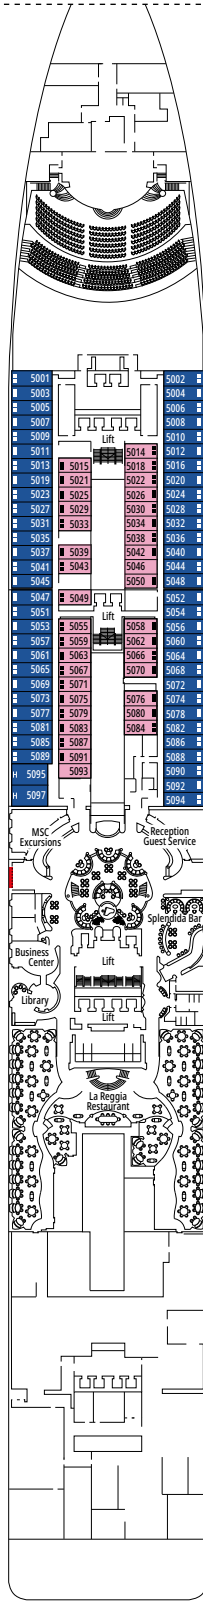

ROYAL PALM CASINO

DECK 5
CANALETTO