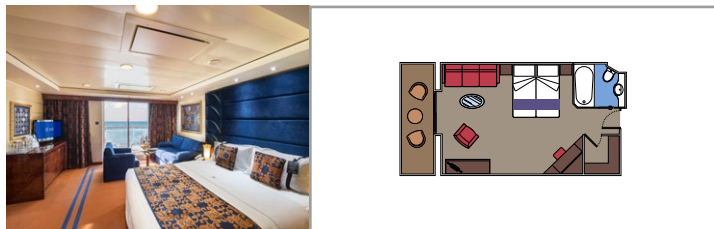

CONCIERGE BEREICH

THE ONE POOL

**KABINENAUSSTATTUNG**

- Luxuriöse Suiten mit hochwertiger Inneneinrichtung
- Balkon mit privatem Whirlpool in einigen Suiten
- Großer Kleiderschrank
- Sitzecke mit Sofa oder separater Wohnbereich
- Bequemes Doppelbett, das in zwei Einzelbetten umgewandelt werden kann (auf Anfrage)
- Badezimmer mit Badewanne oder Dusche, Föhn
- Interaktives TV, Telefon, Safe, Minibar, Klimaanlage
- Kostenloses WLAN

**MSC YACHT CLUB ROYAL SUITE YC3**

≈36 ≈16 16 3

- › Balkon mit Esstisch
- › Separater Wohn- und Essbereich
- › Begehbarer Kleiderschrank

**MSC YACHT CLUB EXECUTIVE FAMILIENSUITE YC2**

≈45-53 12 3

- › Hermetisch geschlossenes Panoramafenster
- › Sitzecke mit Sofa

**MSC YACHT CLUB GRAND SUITE YCP**

≈29 ≈6 15-16 3

- › Großer Kleiderschrank

**MSC YACHT CLUB DELUXE SUITE YC1**

≈23-29 ≈4-6 15-16 3

- › Sitzecke mit Sofa

Die Abbildungen sind nur repräsentativ. Größe, Aufteilung und Ausstattung können innerhalb derselben Kabinenkategorie variieren.

## KABINENAUSSTATTUNG

- Hermetisch geschlossenes Panoramafenster in einigen Suiten
- Großer Kleiderschrank
- Sitzecke mit Sofa
- Bequemes Doppelbett, das in zwei Einzelbetten umgewandelt werden kann (auf Anfrage)
- Badezimmer mit Badewanne, Föhn
- Interaktives TV, Telefon, Safe, Minibar, Klimaanlage
- WLAN (gegen Gebühr)