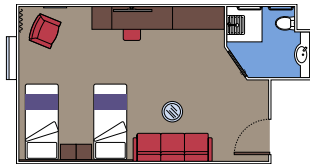

KABINEN MIT MEERBLICK

Verfügbar für:

- › **Premium Kabine mit Meerblick (OL1)**
  Kabinengröße ≈32m²; mittleres Deck (Deck 5)