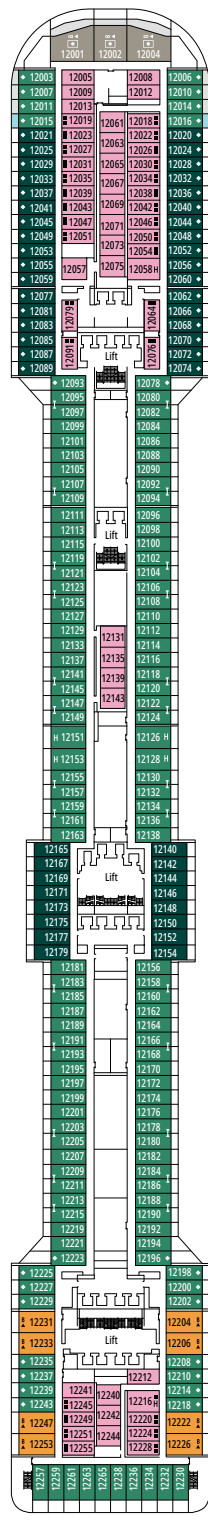

DECK 12
DE CHIRICO