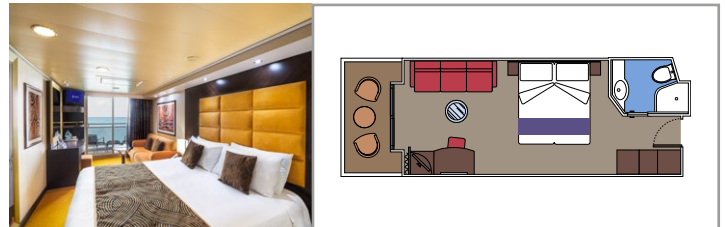

PREMIUM BALKONKABINE BL1

BL1

› Untere Decks