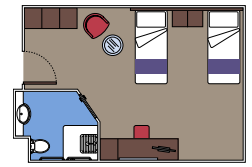

INNENKABINEN

Verfügbar für:

- › **Deluxe Innenkabine (IR2)**
  Kabinengröße ≈25m²; mittlere Decks (Deck 10-12)
- › **Deluxe Innenkabine (IR1)**
  Kabinengröße ≈25m²; untere Decks (Deck 8-9)

Die Abbildungen sind nur repräsentativ. Größe, Aufteilung und Ausstattung können innerhalb derselben Kabinenkategorie variieren.

EINRICHTUNGEN FÜR GÄSTE MIT EINGESCHRÄNKTER MOBILITÄT

BREITE DER KABINENTÜR	81,5 cm
BREITE DER BADEZIMMERTÜR	90 cm
KABINENGRÖSSE	≈ 20 bis 33 m²
BADEZIMMERGRÖSSE	4,1 m²
DUSCHE MIT HERUNTERKLAPPBAREM SITZ	Ja
SITZHÖHE VOM BODEN AUS	44 cm
WC MIT HALTEGRIFFFEN	Ja
ROLLSTÜHLE AN BORD	In begrenzter Anzahl verfügbar*
BARRIEREFREIHEIT AUF ALLEN DECKS/IN ALLEN ÖFFENTLICHEN BEREICHEN	Ja
ZUGANG ZU ALLEN RETTUNGSBOOTEN MIT DEM ROLLSTUHL	Nein**
AUFZÜGE MIT ANZEIGEN DER DECKS	Optisch, akustisch und in Blindenschrift
KREUZFAHRT FÜR SCHWER SEHBEBINDERTE/BLINDE GÄSTE	Nur mit einem Vollzeitbetreuer

* Nur für die Ein- und Ausschiffung sowie für Notfälle.

** Im Notfall ist speziell geschultes Personal unseren Gästen mit eingeschränkter Mobilität beim Besteigen der Rettungsboote behilflich.