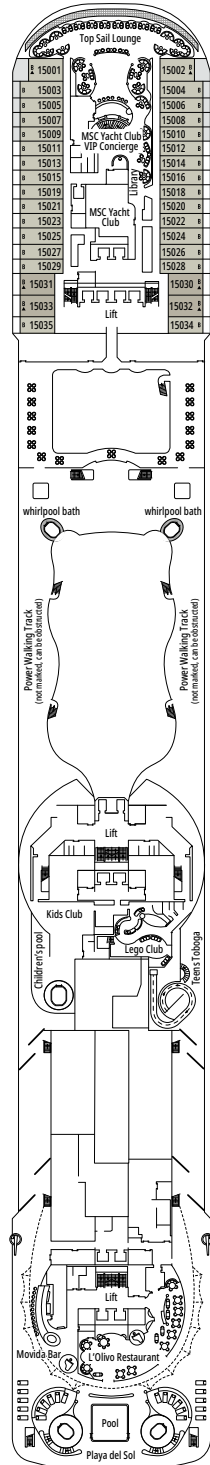

DECK 15
LEONARDO DA VINCI