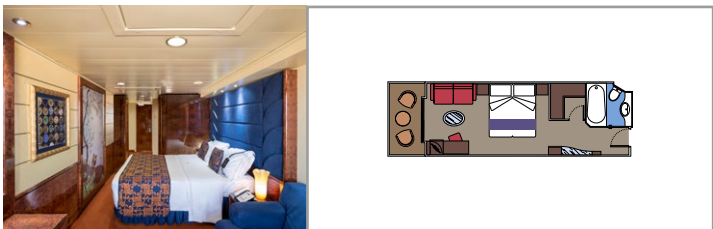

CONCIERGE BEREICH

THE ONE POOL

**KABINENAUSSTATTUNG**

- Luxuriöse Suiten mit hochwertiger Inneneinrichtung
- Balkon mit privatem Whirlpool in einigen Suiten
- Großer Kleiderschrank
- Sitzecke mit Sofa oder separater Wohnbereich
- Bequemes Doppelbett, das in zwei Einzelbetten umgewandelt werden kann (auf Anfrage)
- Badezimmer mit Badewanne oder Dusche, Föhn
- Interaktives TV, Telefon, Safe, Minibar, Klimaanlage
- Kostenloses WLAN

**MSC YACHT CLUB ROYAL SUITE YC3**

≈36 ≈16 16 3

- › Balkon mit Esstisch
- › Separater Wohn- und Essbereich
- › Begehbarer Kleiderschrank

**MSC YACHT CLUB EXECUTIVE FAMILIENSUITE YC2**

≈45-53 12 3

- › Hermetisch geschlossenes Panoramafenster
- › Sitzecke mit Sofa

**MSC YACHT CLUB GRAND SUITE YCP**

≈29 ≈6 15-16 3

- › Großer Kleiderschrank

**MSC YACHT CLUB DELUXE SUITE YC1**

≈23-29 ≈4-6 15-16 3

- › Sitzecke mit Sofa

Die Abbildungen sind nur repräsentativ. Größe, Aufteilung und Ausstattung können innerhalb derselben Kabinenkategorie variieren.

## KABINENAUSSTATTUNG

- Hermetisch geschlossenes Panoramafenster in einigen Suiten
- Großer Kleiderschrank
- Sitzecke mit Sofa
- Bequemes Doppelbett, das in zwei Einzelbetten umgewandelt werden kann (auf Anfrage)
- Badezimmer mit Badewanne, Föhn
- Interaktives TV, Telefon, Safe, Minibar, Klimaanlage
- WLAN (gegen Gebühr)