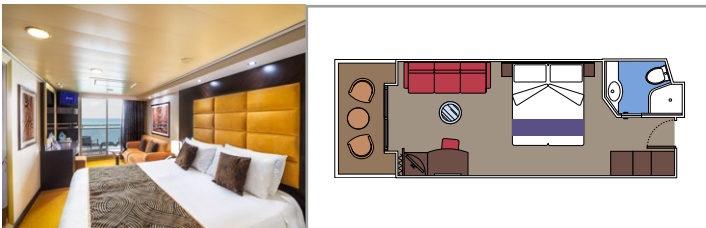

DELUXE BALKONKABINE MIT TEILWEISER SICHTEINSCHRÄNKUNG BP

BP

Die Abbildungen sind nur repräsentativ. Größe, Aufteilung und Ausstattung können innerhalb derselben Kabinenkategorie variieren.

Kabinengröße (m²)

Balkongröße (m²)

Lage

Kapazität