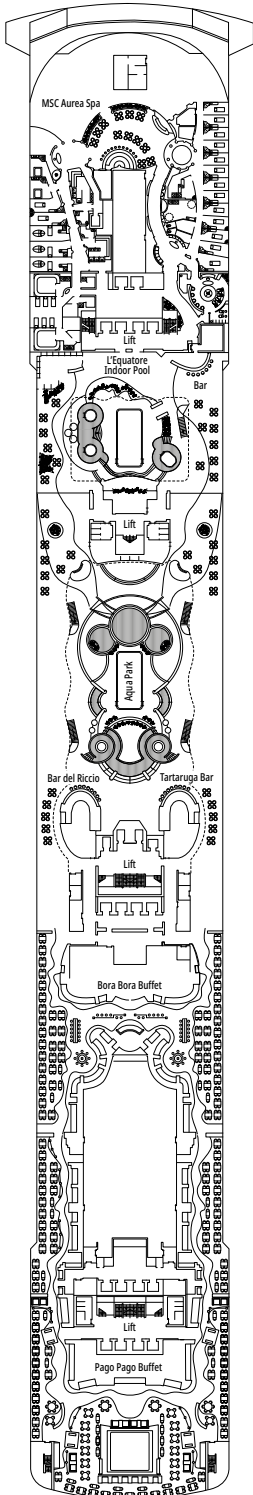

DECK 14
RAFFAELLO