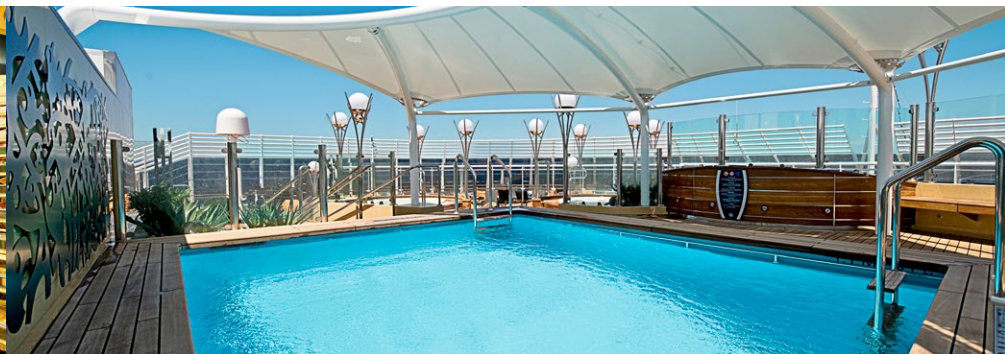

THE ONE POOL