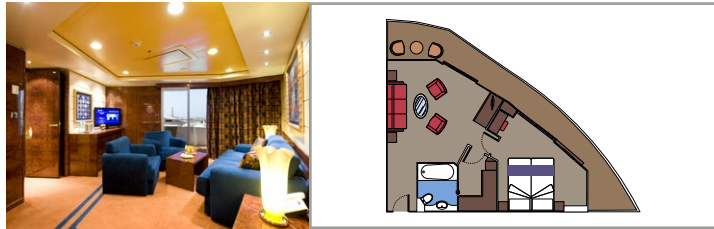

CONCIERGE BEREICH

THE ONE POOL

**KABINENAUSSTATTUNG**

- Luxuriöse Suiten mit hochwertiger Inneneinrichtung
- Balkon mit privatem Whirlpool in einigen Suiten
- Großer Kleiderschrank
- Sitzecke mit Sofa oder separater Wohnbereich
- Bequemes Doppelbett, das in zwei Einzelbetten umgewandelt werden kann (auf Anfrage)
- Badezimmer mit Badewanne oder Dusche, Föhn
- Interaktives TV, Telefon, Safe, Minibar, Klimaanlage
- Kostenloses WLAN

**MSC YACHT CLUB ROYAL SUITE YC3**

≈36 ≈16 16 3

- › Balkon mit Esstisch
- › Separater Wohn- und Essbereich
- › Begehbarer Kleiderschrank

**MSC YACHT CLUB EXECUTIVE FAMILIENSUITE YC2**

≈45-53 12 3

- › Hermetisch geschlossenes Panoramafenster
- › Sitzecke mit Sofa