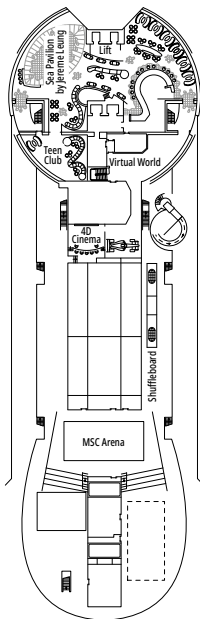

DECK 14
RAFFAELLO

DECK 15
LEONARDO DA VINCI