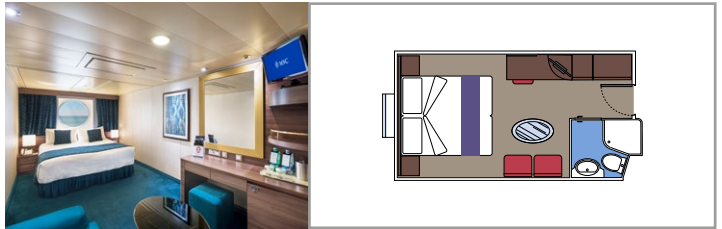

PREMIUM KABINE MIT MEERBLICK

OL2

≈18
8
4

› Mittleres Deck