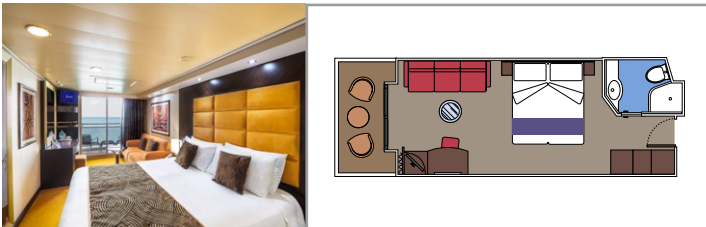

PREMIUM BALKONKABINE BL2

BL2

› Mittlere Decks