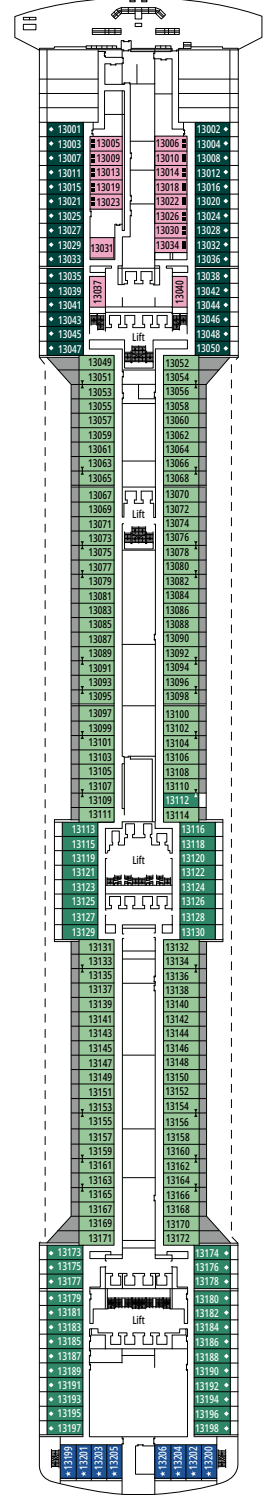

DECK 13
PIERO DELLA FRANCESCA