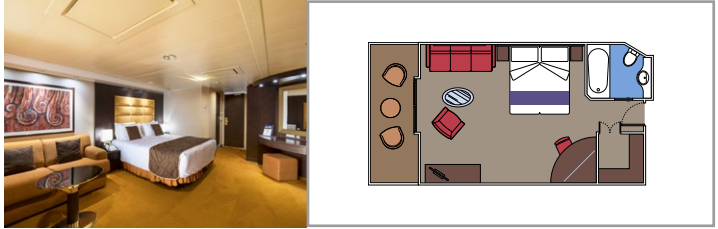

PREMIUM SUITE AUREA

SL1

≈29-33
≈4-6
10-12
3