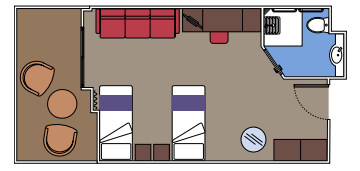

BALKONKABINEN

Verfügbar für:

- › **Premium Balkonkabine (BL3)**
  Kabinengröße ≈33m²; Balkongröße ≈6m²; oberes Deck (Deck 12)
- › **Premium Balkonkabine (BL2)**
  Kabinengröße ≈33m²; Balkongröße ≈6m²; mittlere Decks (Deck 10-11)
- › **Premium Balkonkabine (BL1)**
  Kabinengröße ≈33-39m²; Balkongröße ≈6m²; untere Decks (Deck 8-9)