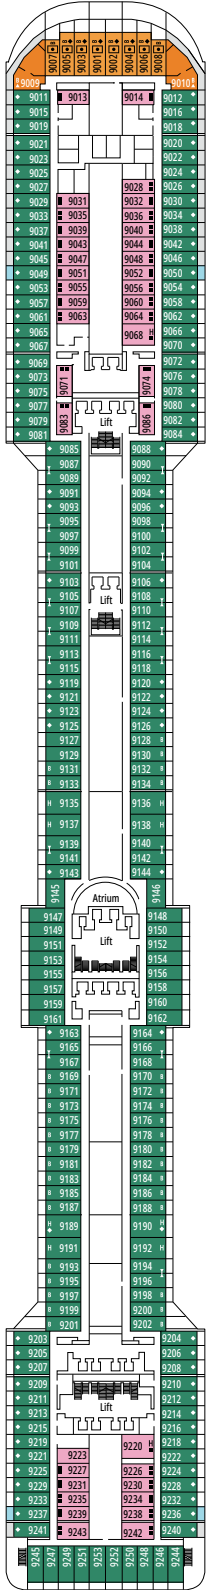

BUTCHER'S CUT

DECK 9
TINTORETTO