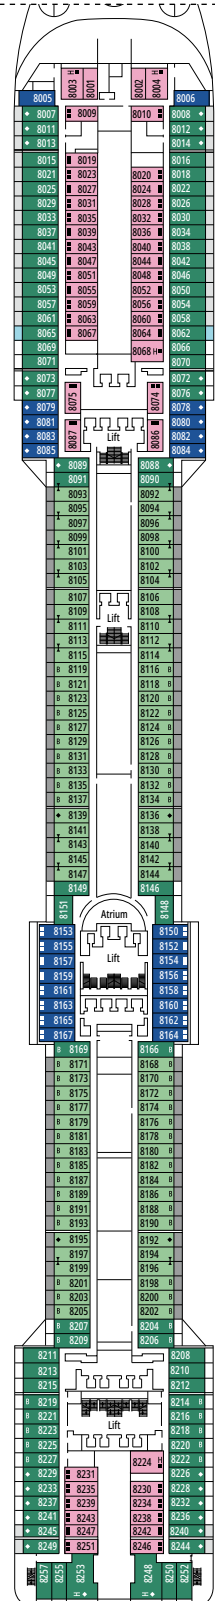

DECK 8
GIOTTO