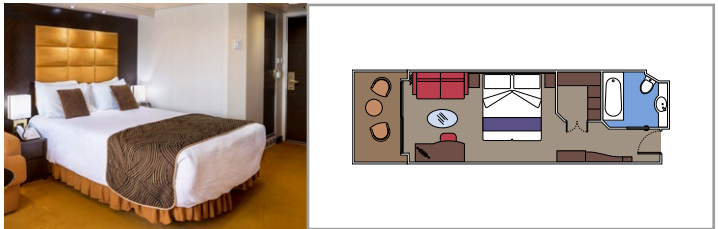

DELUXE SUITE AUREA MIT HERMETISCH GESCHLOSSENEM PANORAMAFENSTER

SRS

≈22-23
10-11
2

› Hermetisch geschlossenes Panoramafenster

Die Abbildungen sind nur repräsentativ. Größe, Aufteilung und Ausstattung können innerhalb derselben Kabinenkategorie variieren.

Kabinengröße (m²)

Balkongröße (m²)

Lage

Kapazität