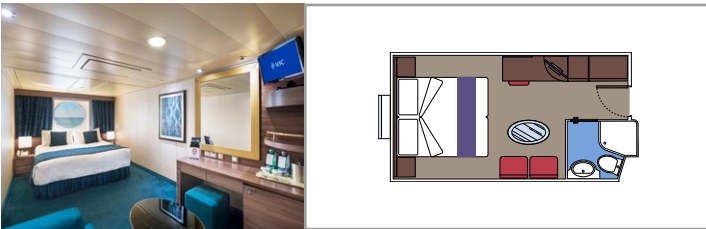

PREMIUM KABINE MIT MEERBLICK

OL1

≈18
5
4

› Unteres Deck

Die Abbildungen sind nur repräsentativ. Größe, Aufteilung und Ausstattung können innerhalb derselben Kabinenkategorie variieren.

Kabinengröße (m²)

Balkongröße (m²)

Lage

Kapazität