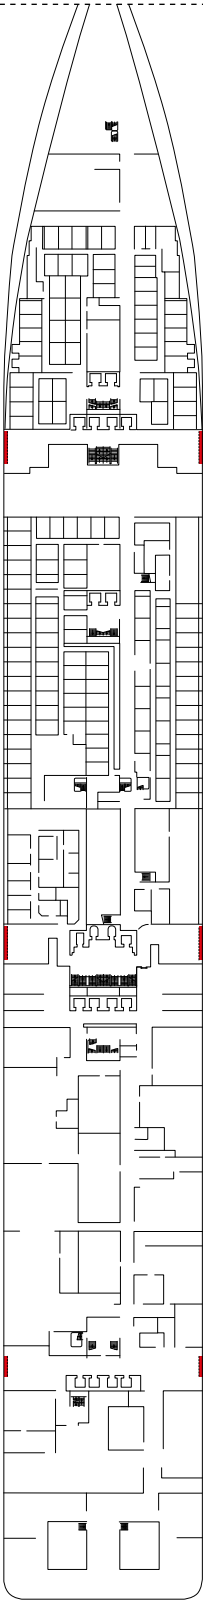

L'ESPRESSO COFFEE BAR

DECK 4
FIUME