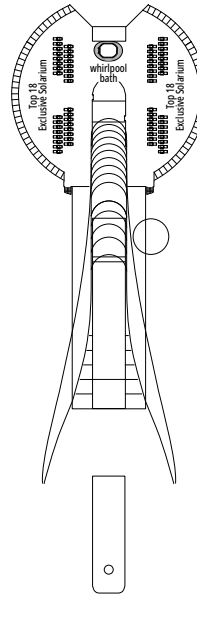

DECK 14
RAFFAELLO

DECK 15
LEONARDO DA VINCI