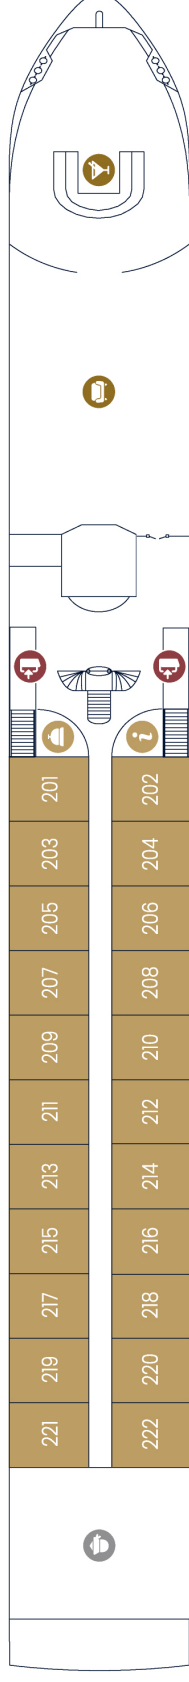

MS SWISS RUBY

Deckplan | Deck plan

Sonnendeck | Sun deck

NEU AB 2025! NEW FROM 2025! Diamant Deck | Diamond Deck No. 200

Diamant Deck | Diamond Deck No. 200

Smaragd Deck | Smaragd Deck No. 100

Legende

- Eingang
- Rezeption
- Travel Desk
- Bordshop
- Küche
- Steuerhaus
- Restaurant
- Bar
- Panoramassalon
- WC

- 2-Bett-Kabine¹
- 2-Bett-Kabine²
- Suite
- 2-Bett-Kabine¹
- 2-Bett-Kabine²
- Suite

- Eingang
- Rezeption
- Travel Desk
- Bordshop
- Küche
- Steuerhaus
- Restaurant
- Bar
- Panoramassalon
- Restrooms

- Double Cabin¹
- Double Cabin²
- Suite
- Double Cabin¹
- Double Cabin²
- Suite