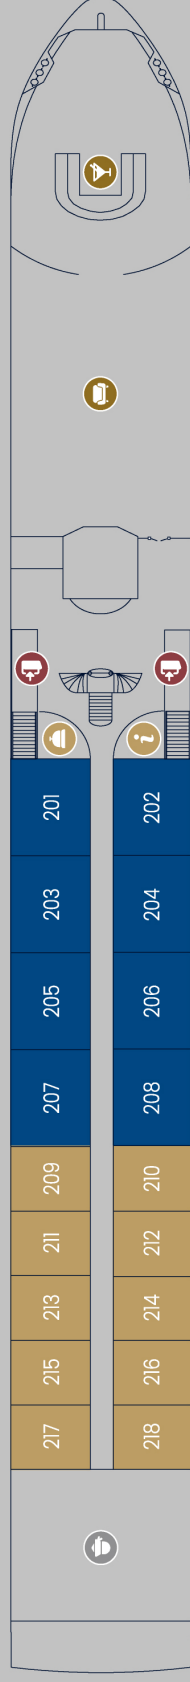

MS SWISS RUBY

Deckplan | Deck plan

Sonnendeck | Sun deck

NEU AB 2025! NEW FROM 2025! Diamant Deck | Diamond Deck No. 200

Diamant Deck | Diamond Deck No. 200

Smaragd Deck | Smaragd Deck No. 100

Legende

- Eingang
- Rezeption
- Travel Desk
- Bordshop
- Küche
- Steuerhaus
- Restaurant
- Bar
- Panoramassalon
- WC

- 2-Bett-Kabine¹
- 2-Bett-Kabine²
- Suite
- 2-Bett-Kabine¹
- 2-Bett-Kabine²
- Suite

- Eingang
- Rezeption
- Travel Desk
- Bordshop
- Küche
- Steuerhaus
- Restaurant
- Bar
- Panoramassalon
- Restrooms

- Double Cabin¹
- Double Cabin²
- Suite
- Double Cabin¹
- Double Cabin²
- Suite