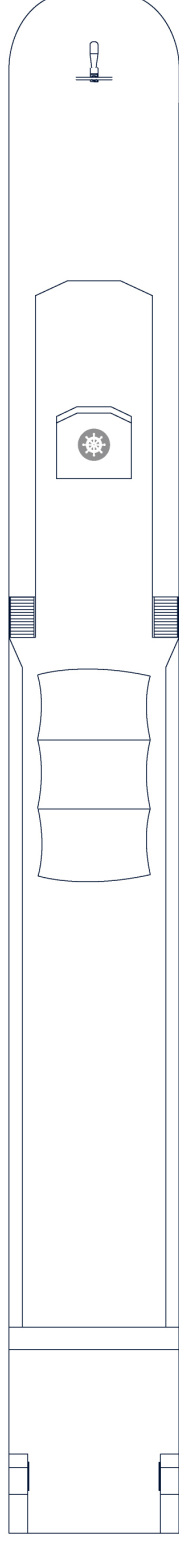

MS SWISS RUBY

Deckplan | Deck plan

Sonnendeck | Sun deck

NEU AB 2025! NEW FROM 2025! Diamant Deck | Diamond Deck No. 200

Diamant Deck | Diamond Deck No. 200

Smaragd Deck | Smaragd Deck No. 100

Legende

- Eingang
- Rezeption
- Travel Desk
- Bordshop
- Küche
- Steuerhaus
- Restaurant
- Bar
- Panoramassalon
- WC

- 2-Bett-Kabine¹
- 2-Bett-Kabine²
- Suite
- 2-Bett-Kabine¹
- 2-Bett-Kabine²
- Suite

- Eingang
- Rezeption
- Travel Desk
- Bordshop
- Küche
- Steuerhaus
- Restaurant
- Bar
- Panoramassalon
- Restrooms

- Double Cabin¹
- Double Cabin²
- Suite
- Double Cabin¹
- Double Cabin²
- Suite