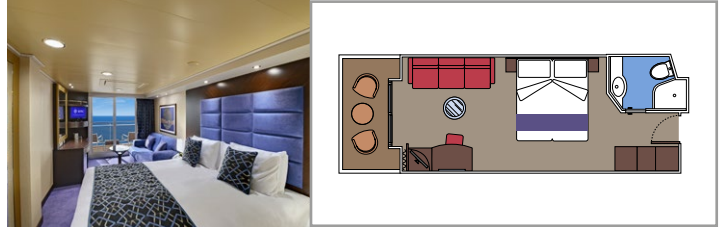

THE ONE BAR

CONCIERGE BEREICH

KABINENAUSSTATTUNG

- Luxuriöse Suiten mit hochwertiger Inneneinrichtung
- Hermetisch geschlossenes Panoramafenster in einigen Suiten
- Großer Kleiderschrank
- Sitzecke mit Sofa oder separater Wohnbereich
- Komfortables Doppelbett, das in zwei Einzelbetten umgewandelt werden kann (auf Anfrage)
- Badezimmer mit Badewanne oder Dusche, Föhn
- Interaktives TV, Telefon, Safe, Minibar, Klimaanlage
- Kostenloses WLAN

 Kabinengröße (m²)

 Balkongröße (m²)

 Lage

 Kapazität

AUREA SUITEN

KABINENAUSSTATTUNG

Hermetisch geschlossenes Panoramafenster in einigen Suiten
Großer Kleiderschrank
Sitzecke mit Sofa
Komfortables Doppelbett, das in zwei Einzelbetten umgewandelt werden kann (auf Anfrage)
Badezimmer mit Badewanne, Föhn
Interaktives TV, Telefon, Safe, Minibar, Klimaanlage
WLAN (gegen Gebühr)

 Kabinengröße (m²)

 Balkongröße (m²)

 Lage

 Kapazität

BALKONKABINEN

KABINENAUSSTATTUNG

Sitzecke mit Sofa

Komfortables Doppelbett, das in zwei Einzelbetten umgewandelt werden kann (auf Anfrage)

Badezimmer mit Badewanne oder Dusche, Föhn

Interaktives TV, Telefon, Safe, Minibar, Klimaanlage

WLAN (gegen Gebühr)

DELUXE BALKONKABINE AUREA BA

BA

› Beste Schiffs Lage

PREMIUM BALKONKABINE BL3

BL3