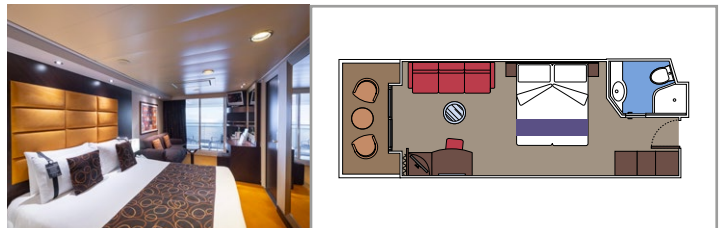

DELUXE BALKONKABINE MIT TEILWEISER SICHTEINSCHRÄNKUNG BP

BP

Die Abbildungen sind nur repräsentativ. Größe, Aufteilung und Ausstattung können innerhalb derselben Kabinenkategorie variieren.

Kabinengröße (m²)

Balkongröße (m²)

Lage

Kapazität