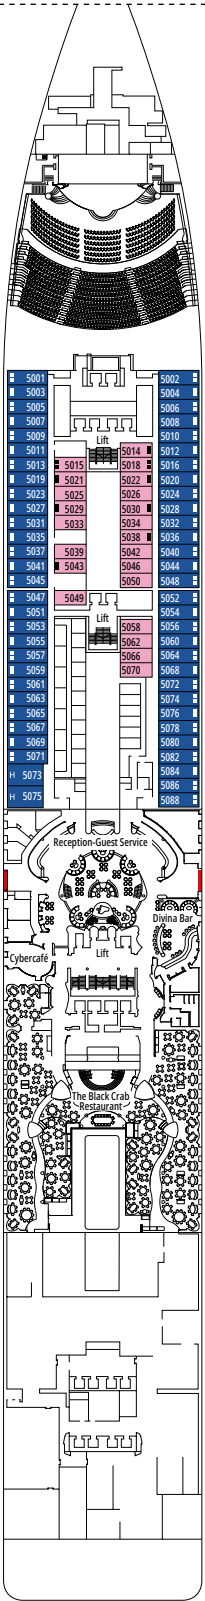

DECK 5
SATURNO