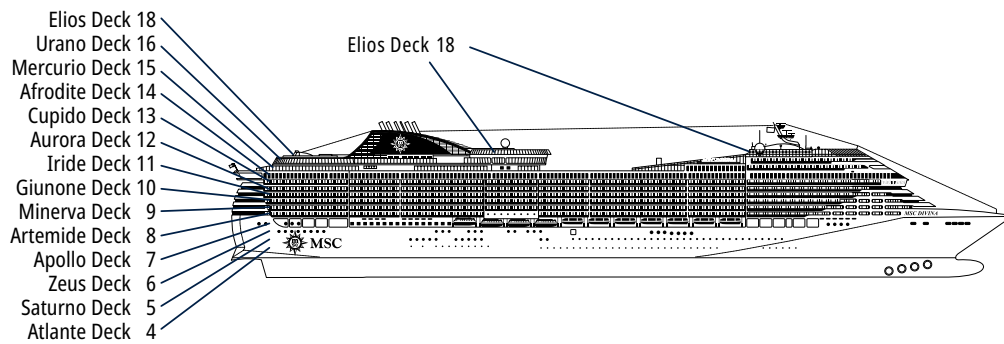

MSC DIVINA

TECHNISCHE DATEN

ZAHLEN, DATEN, FAKTEN

PIAZZA DEL DOGE

TECHNISCHE MERKMALE DES SCHIFFES

BRZ	139.072 Tonnen
LÄNGE/BREITE/HÖHE	333,30 m / 37,92 m / 67,69 m
FLÄCHE	450.000 m ² , davon 27.000 m ² öffentliche Bereiche
DECKS	18, davon 14 für Gäste
AUFZÜGE	26, davon 17 für Gäste (2 Panoramaaufzüge und 1 Aufzug im MSC Yacht Club)
STROMSPANNUNG (IN DER KABINE)	110/220 Volt
HÖCHSTGESCHWINDIGKEIT	23,75 Knoten
STABILISATOREN	Stabilisierung durch 2 Flossen
PASSAGIERE	4.345
KABINEN	1.751, davon 45 für Gäste mit eingeschränkter Mobilität
CREWMITGLIEDER	Ca. 1.388
POOLS	4, davon 1 Pool mit Schiebedach und 1 Pool im MSC Yacht Club
WHIRLPOOLS	12
UMWELTECHNOLOGIE	AWT-Advanced Water Treatment, Energiespar- und Monitoring-System, Clean Ship 2

MSC AUREA SPA

POOL

ALLGEMEINE SERVICELEISTUNGEN

REZEPTION - GÄSTESERVICE

SERVICEBEREICHE	NUTZUNG	SITZE	FLÄCHE (m²)	DECK
EXCURSIONS OFFICE	Landausflugsbüro	10	100	6 Zeus
MEDICAL CENTER	Medizinisches Zentrum	6	284	4 Atlante
RECEPTION-GUEST SERVICE	Rezeption, Gästeservice	119	479	5 Saturno