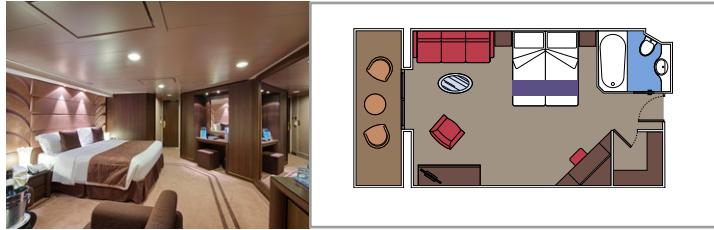

THE ONE BAR

CONCIERGE BEREICH

KABINENAUSSTATTUNG

- Luxuriöse Suiten mit hochwertiger Inneneinrichtung
- Hermetisch geschlossenes Panoramafenster in einigen Suiten
- Großer Kleiderschrank
- Sitzecke mit Sofa oder separater Wohnbereich
- Komfortables Doppelbett, das in zwei Einzelbetten umgewandelt werden kann (auf Anfrage)
- Badezimmer mit Badewanne oder Dusche, Föhn
- Interaktives TV, Telefon, Safe, Minibar, Klimaanlage
- Kostenloses WLAN

MSC YACHT CLUB ROYAL SUITE YC3

 ≈36
  ≈16
  16
  4

- › Balkon mit Esstisch
- › Separater Wohn- und Essbereich
- › Begehbarer Kleiderschrank

MSC YACHT CLUB EXECUTIVE FAMILIENSUITE YC2

 ≈40-51
  12
  4

- › Hermetisch geschlossenes Panoramafenster
- › Sitzecke mit Sofa
- › Begehbarer Kleiderschrank

MSC YACHT CLUB GRAND SUITE YCP

 ≈26
  ≈6
  15-16
  3

- › Sitzecke mit Sofa
- › Großer Kleiderschrank

MSC YACHT CLUB DELUXE SUITE YC1

 ≈22
  ≈6
  15-16
  4

- › Sitzecke mit Sofa
- › Großer Kleiderschrank

Die Abbildungen sind nur repräsentativ. Größe, Aufteilung und Ausstattung können innerhalb derselben Kabinenkategorie variieren.

 Kabinengröße (m²)

 Balkongröße (m²)

 Lage

 Kapazität

AUREA SUITEN

KABINENAUSSTATTUNG

Hermetisch geschlossenes Panoramafenster in einigen Suiten
Großer Kleiderschrank
Sitzecke mit Sofa
Komfortables Doppelbett, das in zwei Einzelbetten umgewandelt werden kann (auf Anfrage)
Badezimmer mit Badewanne, Föhn
Interaktives TV, Telefon, Safe, Minibar, Klimaanlage
WLAN (gegen Gebühr)