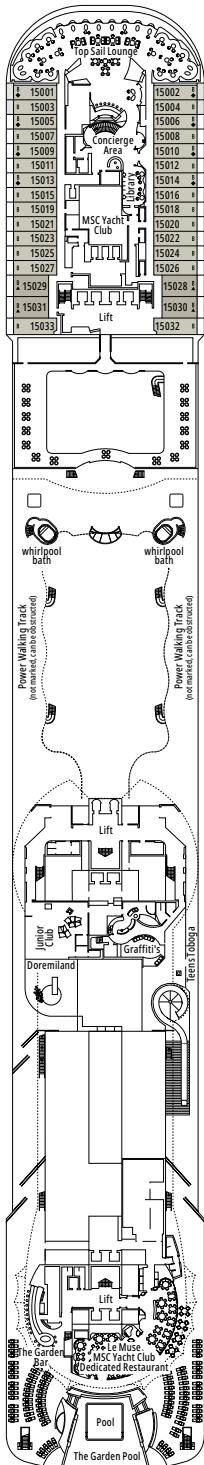

DECK 15
MERCURIO