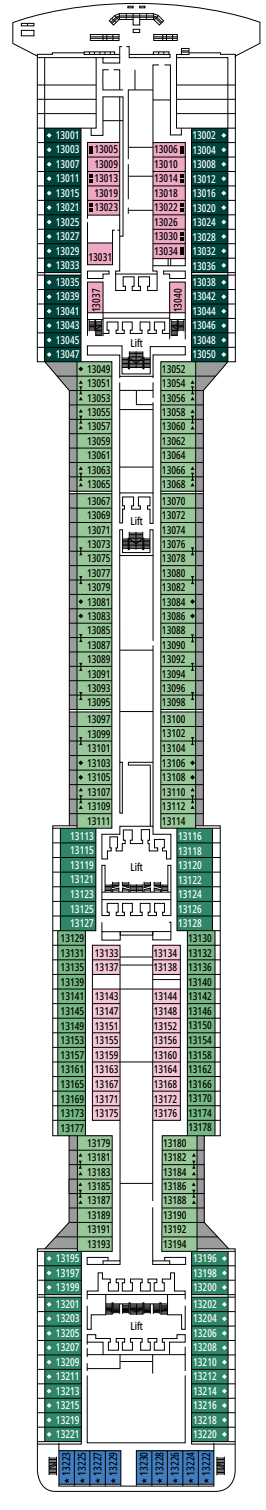

DECK 13
CUPIDO