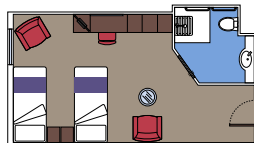

KABINEN MIT MEERBLICK

Verfügbar für:

- › **Premium Kabine mit Meerblick (OL1)**
  Kabinengröße ≈28m²; Deck 5