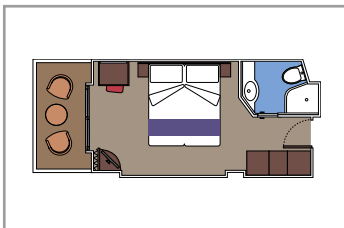

JUNIOR BALKONKABINE BM2

BM2

› Deck 12-13
› Bietet Platz für bis zu 2 Personen