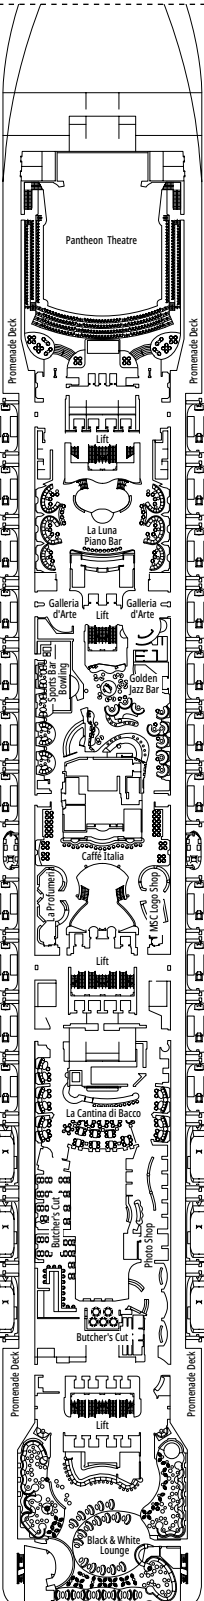

DECK 7
APOLLO