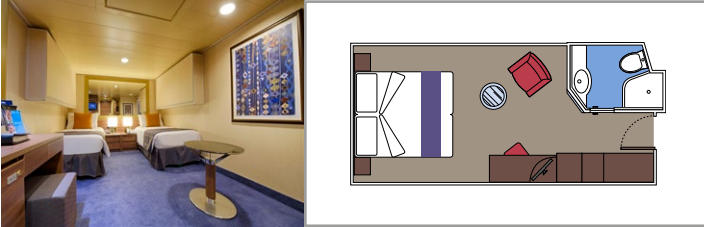

INNENKABINEN

KABINENAUSSTATTUNG

Komfortables Doppelbett, das in zwei Einzelbetten umgewandelt werden kann (auf Anfrage)
Badezimmer mit Dusche, Föhn
Interaktives TV, Telefon, Safe, Minibar, Klimaanlage
WLAN (gegen Gebühr)

DELUXE INNENKABINE

IR2

≈16
11-13
4

› Mittlere Decks