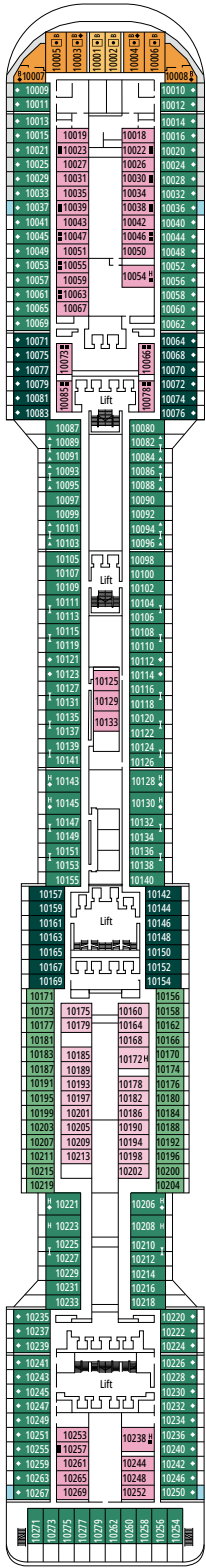

DECK 10
GIUNONE