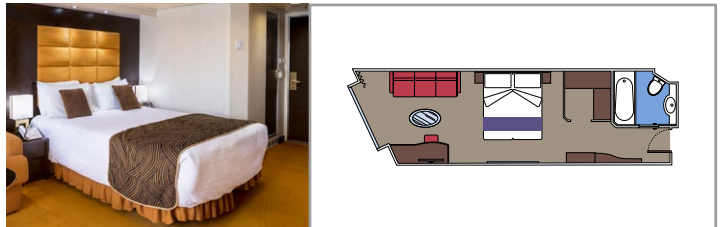

DELUXE SUITE AUREA MIT HERMETISCH GESCHLOSSENEM PANORAMAFENSTER

SRS

≈21-24	9-11	2

- › Hermetisch geschlossenes Panoramafenster

Die Abbildungen sind nur repräsentativ. Größe, Aufteilung und Ausstattung können innerhalb derselben Kabinenkategorie variieren.

Kabinengröße (m²)

Balkongröße (m²)

Lage

Kapazität