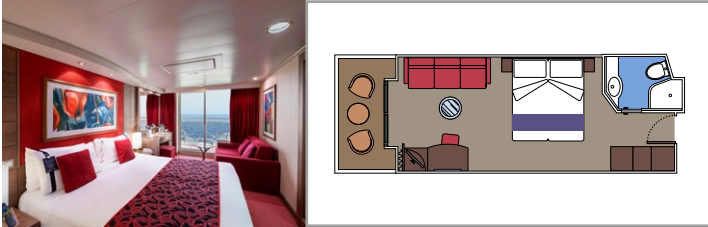

THE ONE BAR

CONCIERGE BEREICH

KABINENAUSSTATTUNG

- Luxuriöse Suiten mit hochwertiger Inneneinrichtung
- Hermetisch geschlossenes Panoramafenster in einigen Suiten
- Großer Kleiderschrank
- Sitzecke mit Sofa oder separater Wohnbereich
- Komfortables Doppelbett, das in zwei Einzelbetten umgewandelt werden kann (auf Anfrage)
- Badezimmer mit Badewanne oder Dusche, Föhn
- Interaktives TV, Telefon, Safe, Minibar, Klimaanlage
- Kostenloses WLAN

 Kabinengröße (m²)

 Balkongröße (m²)

 Lage

 Kapazität

AUREA SUITEN

KABINENAUSSTATTUNG

Hermetisch geschlossenes Panoramafenster in einigen Suiten
Großer Kleiderschrank
Sitzecke mit Sofa
Komfortables Doppelbett, das in zwei Einzelbetten umgewandelt werden kann (auf Anfrage)
Badezimmer mit Badewanne, Föhn
Interaktives TV, Telefon, Safe, Minibar, Klimaanlage
WLAN (gegen Gebühr)

 Kabinengröße (m²)

 Balkongröße (m²)

 Lage

 Kapazität

BALKONKABINEN

KABINENAUSSTATTUNG

Sitzecke mit Sofa

Komfortables Doppelbett, das in zwei Einzelbetten umgewandelt werden kann (auf Anfrage)

Badezimmer mit Badewanne oder Dusche, Föhn

Interaktives TV, Telefon, Safe, Minibar, Klimaanlage

WLAN (gegen Gebühr)

DELUXE BALKONKABINE AUREA BA

BA

› Beste Schiffs Lage

PREMIUM BALKONKABINE BL3

BL3