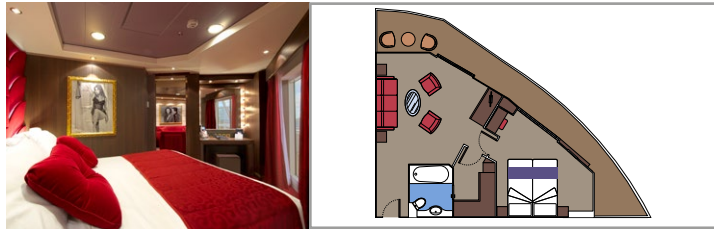

THE ONE BAR

CONCIERGE BEREICH

KABINENAUSSTATTUNG

- Luxuriöse Suiten mit hochwertiger Inneneinrichtung
- Hermetisch geschlossenes Panoramafenster in einigen Suiten
- Großer Kleiderschrank
- Sitzecke mit Sofa oder separater Wohnbereich
- Komfortables Doppelbett, das in zwei Einzelbetten umgewandelt werden kann (auf Anfrage)
- Badezimmer mit Badewanne oder Dusche, Föhn
- Interaktives TV, Telefon, Safe, Minibar, Klimaanlage
- Kostenloses WLAN

MSC YACHT CLUB ROYAL SUITE YC3

 ≈36
  ≈16
  16
  4

- › Balkon mit Esstisch
- › Separater Wohn- und Essbereich
- › Begehbarer Kleiderschrank

MSC YACHT CLUB EXECUTIVE FAMILIENSUITE YC2

 ≈40-51
  12
  4

- › Hermetisch geschlossenes Panoramafenster
- › Sitzecke mit Sofa
- › Begehbarer Kleiderschrank

MSC YACHT CLUB GRAND SUITE YCP

 ≈26
  ≈6
  15-16
  3

- › Sitzecke mit Sofa
- › Großer Kleiderschrank

MSC YACHT CLUB DELUXE SUITE YC1

 ≈22
  ≈6
  15-16
  4

- › Sitzecke mit Sofa
- › Großer Kleiderschrank

Die Abbildungen sind nur repräsentativ. Größe, Aufteilung und Ausstattung können innerhalb derselben Kabinenkategorie variieren.

 Kabinengröße (m²)

 Balkongröße (m²)

 Lage

 Kapazität

AUREA SUITEN

KABINENAUSSTATTUNG

Hermetisch geschlossenes Panoramafenster in einigen Suiten
Großer Kleiderschrank
Sitzecke mit Sofa
Komfortables Doppelbett, das in zwei Einzelbetten umgewandelt werden kann (auf Anfrage)
Badezimmer mit Badewanne, Föhn
Interaktives TV, Telefon, Safe, Minibar, Klimaanlage
WLAN (gegen Gebühr)