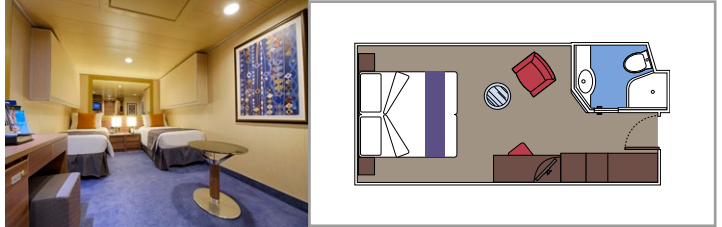

DELUXE INNENKABINE

IR1

≈16
5-10
4

› Untere Decks