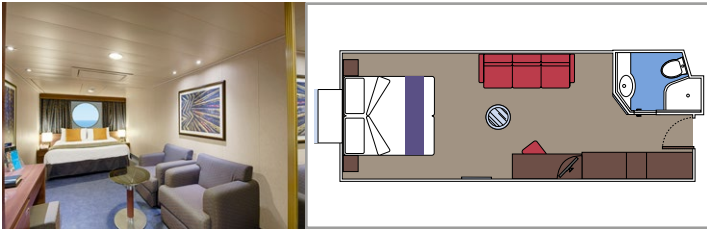

THE ONE BAR

CONCIERGE BEREICH

KABINENAUSSTATTUNG

- Luxuriöse Suiten mit hochwertiger Inneneinrichtung
- Hermetisch geschlossenes Panoramafenster in einigen Suiten
- Großer Kleiderschrank
- Sitzecke mit Sofa oder separater Wohnbereich
- Komfortables Doppelbett, das in zwei Einzelbetten umgewandelt werden kann (auf Anfrage)
- Badezimmer mit Badewanne oder Dusche, Föhn
- Interaktives TV, Telefon, Safe, Minibar, Klimaanlage
- Kostenloses WLAN

 Kabinengröße (m²)

 Balkongröße (m²)

 Lage

 Kapazität

AUREA SUITEN

KABINENAUSSTATTUNG

Hermetisch geschlossenes Panoramafenster in einigen Suiten
Großer Kleiderschrank
Sitzecke mit Sofa
Komfortables Doppelbett, das in zwei Einzelbetten umgewandelt werden kann (auf Anfrage)
Badezimmer mit Badewanne, Föhn
Interaktives TV, Telefon, Safe, Minibar, Klimaanlage
WLAN (gegen Gebühr)

Komfortables Doppelbett, das in zwei Einzelbetten umgewandelt werden kann (auf Anfrage)

Badezimmer mit Dusche, Föhn

Interaktives TV, Telefon, Safe, Minibar, Klimaanlage

WLAN (gegen Gebühr)

PREMIUM KABINE MIT MEERBLICK

OL1

 ≈20
  5
  4

› Unteres Deck

DELUXE KABINE MIT MEERBLICK

OR2

 ≈17
  8-13
  4

› Mittlere Decks

JUNIOR KABINE MIT MEERBLICK