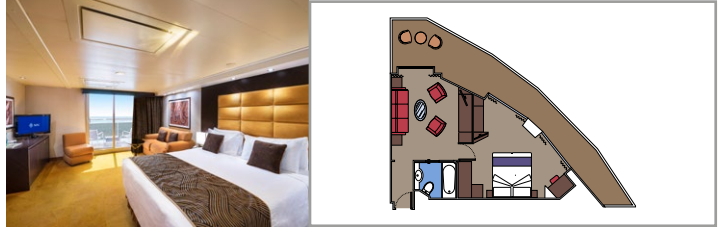

THE ONE BAR

CONCIERGE BEREICH

KABINENAUSSTATTUNG

- Luxuriöse Suiten mit hochwertiger Inneneinrichtung
- Hermetisch geschlossenes Panoramafenster in einigen Suiten
- Großer Kleiderschrank
- Sitzecke mit Sofa oder separater Wohnbereich
- Komfortables Doppelbett, das in zwei Einzelbetten umgewandelt werden kann (auf Anfrage)
- Badezimmer mit Badewanne oder Dusche, Föhn
- Interaktives TV, Telefon, Safe, Minibar, Klimaanlage
- Kostenloses WLAN

MSC YACHT CLUB GRAND SUITE YCP

 ≈26
  ≈6
  15-16
  3

- › Sitzecke mit Sofa
- › Großer Kleiderschrank

MSC YACHT CLUB DELUXE SUITE YC1

 ≈22
  ≈6
  15-16
  4

- › Sitzecke mit Sofa
- › Großer Kleiderschrank

Die Abbildungen sind nur repräsentativ. Größe, Aufteilung und Ausstattung können innerhalb derselben Kabinenkategorie variieren.

 Kabinengröße (m²)

 Balkongröße (m²)

 Lage

 Kapazität

AUREA SUITEN

KABINENAUSSTATTUNG

Hermetisch geschlossenes Panoramafenster in einigen Suiten
Großer Kleiderschrank
Sitzecke mit Sofa
Komfortables Doppelbett, das in zwei Einzelbetten umgewandelt werden kann (auf Anfrage)
Badezimmer mit Badewanne, Föhn
Interaktives TV, Telefon, Safe, Minibar, Klimaanlage
WLAN (gegen Gebühr)

GRAND SUITE AUREA

SX

 ≈38-42	 ≈3	 9-11	 4
---	--	--	---

- › Sitzecke mit Sofa
- › Begehbarer Kleiderschrank

PREMIUM SUITE AUREA

SL1

 ≈33	 ≈3	 10	 4
---	--	--	---

- › Großer Kleiderschrank