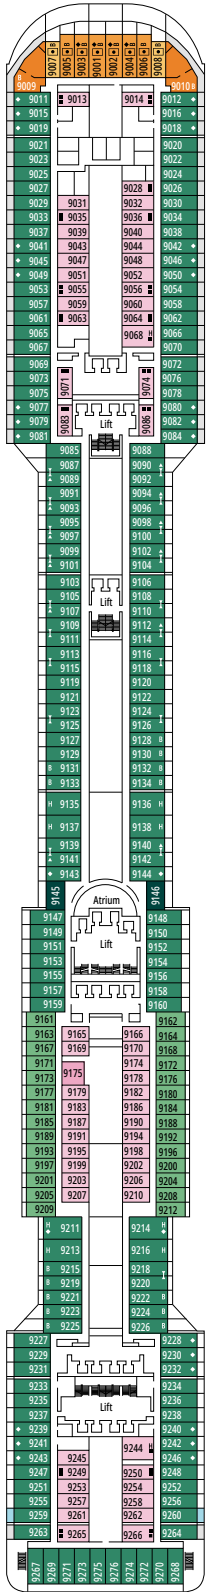

DECK 9
MINERVA