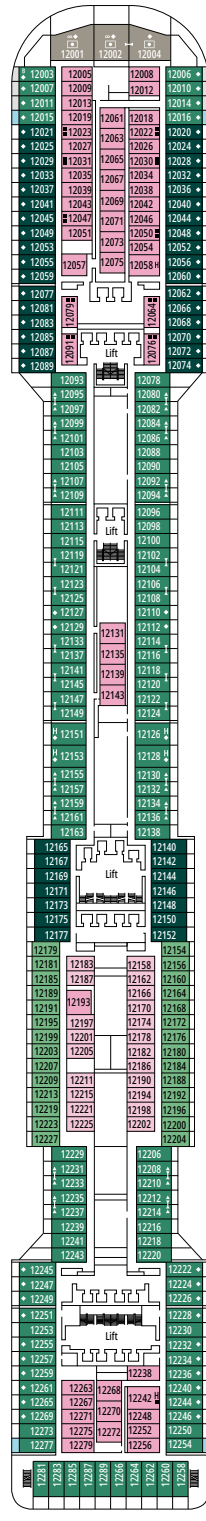

DECK 12
AURORA