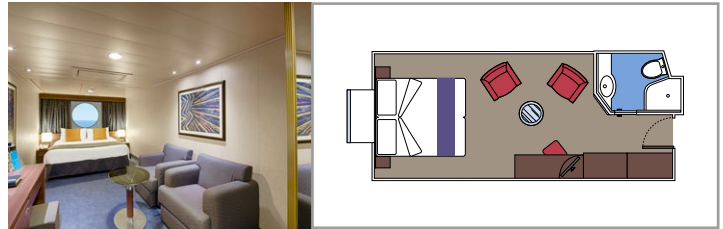

THE ONE BAR

CONCIERGE BEREICH

KABINENAUSSTATTUNG

- Luxuriöse Suiten mit hochwertiger Inneneinrichtung
- Hermetisch geschlossenes Panoramafenster in einigen Suiten
- Großer Kleiderschrank
- Sitzecke mit Sofa oder separater Wohnbereich
- Komfortables Doppelbett, das in zwei Einzelbetten umgewandelt werden kann (auf Anfrage)
- Badezimmer mit Badewanne oder Dusche, Föhn
- Interaktives TV, Telefon, Safe, Minibar, Klimaanlage
- Kostenloses WLAN

 Kabinengröße (m²)

 Balkongröße (m²)

 Lage

 Kapazität

AUREA SUITEN

KABINENAUSSTATTUNG

Hermetisch geschlossenes Panoramafenster in einigen Suiten
Großer Kleiderschrank
Sitzecke mit Sofa
Komfortables Doppelbett, das in zwei Einzelbetten umgewandelt werden kann (auf Anfrage)
Badezimmer mit Badewanne, Föhn
Interaktives TV, Telefon, Safe, Minibar, Klimaanlage
WLAN (gegen Gebühr)

Komfortables Doppelbett, das in zwei Einzelbetten umgewandelt werden kann (auf Anfrage)

Badezimmer mit Dusche, Föhn

Interaktives TV, Telefon, Safe, Minibar, Klimaanlage

WLAN (gegen Gebühr)

PREMIUM KABINE MIT MEERBLICK

OL1

 ≈20
  5
  4

› Unteres Deck

DELUXE KABINE MIT MEERBLICK

OR2

 ≈17
  8-13
  4

› Mittlere Decks

JUNIOR KABINE MIT MEERBLICK