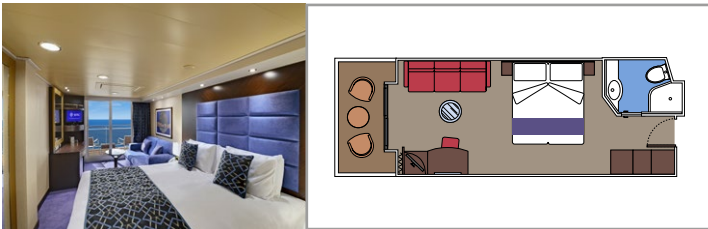

PREMIUM BALKONKABINE BL2

BL2

› Mittlere Decks