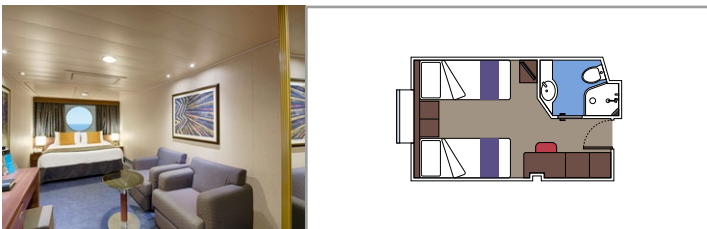

JUNIOR KABINE MIT MEERBLICK

OM2

≈12
8
2

› Mittleres Deck

Die Abbildungen sind nur repräsentativ. Größe, Aufteilung und Ausstattung können innerhalb derselben Kabinenkategorie variieren.

Kabinengröße (m²)

Balkongröße (m²)

Lage

Kapazität