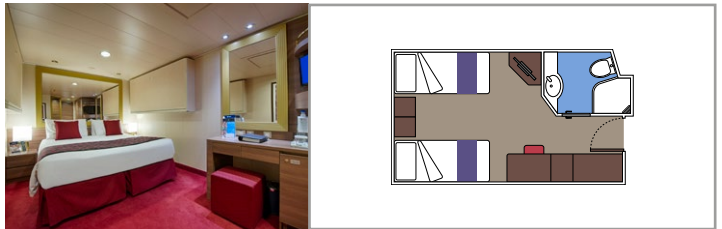

JUNIOR INNENKABINE

IM1

≈13
8-11
2

› Untere Decks

Die Abbildungen sind nur repräsentativ. Größe, Aufteilung und Ausstattung können innerhalb derselben Kabinenkategorie variieren.

Kabinengröße (m²)

Balkongröße (m²)

Lage

Kapazität