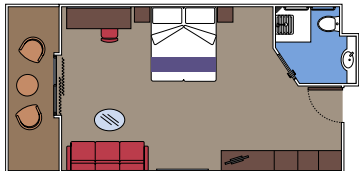

THE ONE BAR

CONCIERGE BEREICH

KABINENAUSSTATTUNG

- Luxuriöse Suiten mit hochwertiger Inneneinrichtung
- Hermetisch geschlossenes Panoramafenster in einigen Suiten
- Großer Kleiderschrank
- Sitzecke mit Sofa oder separater Wohnbereich
- Komfortables Doppelbett, das in zwei Einzelbetten umgewandelt werden kann (auf Anfrage)
- Badezimmer mit Badewanne oder Dusche, Föhn
- Interaktives TV, Telefon, Safe, Minibar, Klimaanlage
- Kostenloses WLAN

 Kabinengröße (m²)

 Balkongröße (m²)

 Lage

 Kapazität

AUREA SUITEN

KABINENAUSSTATTUNG

Hermetisch geschlossenes Panoramafenster in einigen Suiten
Großer Kleiderschrank
Sitzecke mit Sofa
Komfortables Doppelbett, das in zwei Einzelbetten umgewandelt werden kann (auf Anfrage)
Badezimmer mit Badewanne, Föhn
Interaktives TV, Telefon, Safe, Minibar, Klimaanlage
WLAN (gegen Gebühr)

Die Abbildungen sind nur repräsentativ. Größe, Aufteilung und Ausstattung können innerhalb derselben Kabinenkategorie variieren.

 Kabinengröße (m²)

 Balkongröße (m²)

 Lage

 Kapazität

KABINEN FÜR GÄSTE MIT EINGESCHRÄNKTER MOBILITÄT

MSC YACHT CLUB DELUXE SUITE FÜR GÄSTE MIT EINGESCHRÄNKTER MOBILITÄT

MSC YACHT CLUB

Verfügbar für:

- › **MSC Yacht Club Deluxe Suite (YC1)**
Kabinengröße ≈33m²; Balkongröße ≈4m²; Deck 16

BALKONKABINEN

Verfügbar für: