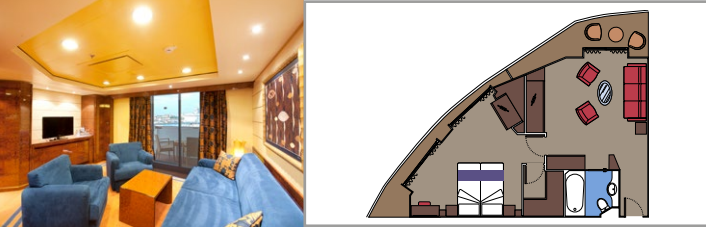

THE ONE BAR

CONCIERGE BEREICH

KABINENAUSSTATTUNG

- Luxuriöse Suiten mit hochwertiger Inneneinrichtung
- Hermetisch geschlossenes Panoramafenster in einigen Suiten
- Großer Kleiderschrank
- Sitzecke mit Sofa oder separater Wohnbereich
- Komfortables Doppelbett, das in zwei Einzelbetten umgewandelt werden kann (auf Anfrage)
- Badezimmer mit Badewanne oder Dusche, Föhn
- Interaktives TV, Telefon, Safe, Minibar, Klimaanlage
- Kostenloses WLAN

MSC YACHT CLUB GRAND SUITE YCP

 ≈26
  ≈6
  15-16
  3

- › Sitzecke mit Sofa
- › Großer Kleiderschrank

MSC YACHT CLUB DELUXE SUITE YC1

 ≈22
  ≈6
  15-16
  4

- › Sitzecke mit Sofa
- › Großer Kleiderschrank

Die Abbildungen sind nur repräsentativ. Größe, Aufteilung und Ausstattung können innerhalb derselben Kabinenkategorie variieren.

 Kabinengröße (m²)

 Balkongröße (m²)

 Lage

 Kapazität

AUREA SUITEN

KABINENAUSSTATTUNG

Hermetisch geschlossenes Panoramafenster in einigen Suiten
Großer Kleiderschrank
Sitzecke mit Sofa
Komfortables Doppelbett, das in zwei Einzelbetten umgewandelt werden kann (auf Anfrage)
Badezimmer mit Badewanne, Föhn
Interaktives TV, Telefon, Safe, Minibar, Klimaanlage
WLAN (gegen Gebühr)

GRAND SUITE AUREA

SX

 ≈38-42	 ≈3	 9-11	 4
---	--	--	---

- › Sitzecke mit Sofa
- › Begehbarer Kleiderschrank

PREMIUM SUITE AUREA

SL1

 ≈33	 ≈3	 10	 4
---	--	--	---

- › Großer Kleiderschrank