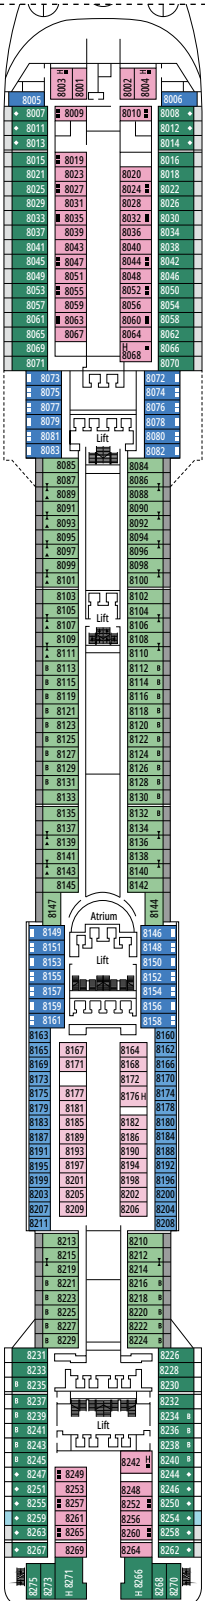

DECK 8
ARTEMIDE