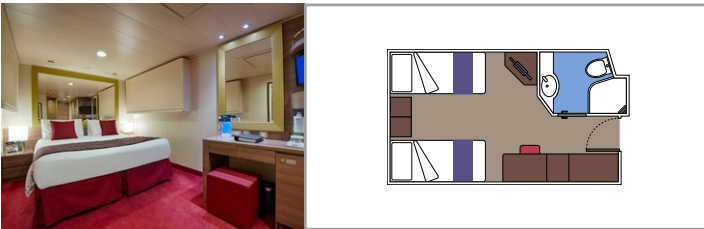

JUNIOR INNENKABINE

IM2

≈13
12-13
2

› Mittlere Decks