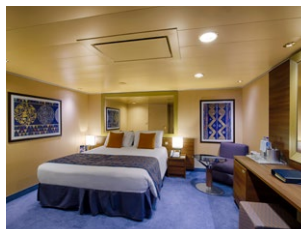

INNENKABINEN

Verfügbar für:

- › **Deluxe Innenkabine (IR2)**
  Kabinengröße ≈24m²; Deck 11-12
- › **Deluxe Innenkabine (IR1)**
  Kabinengröße ≈24m²; Deck 8-10
- › **Junior Innenkabine (IM1)**
  Kabinengröße ≈21m²; Deck 8-10

Die Abbildungen sind nur repräsentativ. Größe, Aufteilung und Ausstattung können innerhalb derselben Kabinenkategorie variieren.

EINRICHTUNGEN FÜR GÄSTE MIT EINGESCHRÄNKTER MOBILITÄT

BREITE DER KABINENTÜR	81,5 cm
BREITE DER BADEZIMMERTÜR	90 cm
KABINENGRÖSSE	≈ 17 bis 33 m²
BADEZIMMERGRÖSSE	3,5 bis 4 m²
DUSCHE MIT HERUNTERKLAPPBAREM SITZ	Ja
SITZHÖHE VOM BODEN AUS	44 cm
WC MIT HALTEGRIFFFEN	Ja
ROLLSTÜHLE AN BORD	In begrenzter Anzahl verfügbar*
BARRIEREFREIHEIT AUF ALLEN DECKS/IN ALLEN ÖFFENTLICHEN BEREICHEN	Ja
ZUGANG ZU ALLEN RETTUNGSBOOTEN MIT DEM ROLLSTUHL	Nein**
AUFZÜGE MIT ANZEIGEN DER DECKS	Optisch, akustisch und in Blindenschrift
KREUZFAHRT FÜR SCHWER SEHBEBINDERTE/BLINDE GÄSTE	Nur mit einem Vollzeitbetreuer

* Nur für die Ein- und Ausschiffung sowie für Notfälle.

** Im Notfall ist speziell geschultes Personal unseren Gästen mit eingeschränkter Mobilität beim Besteigen der Rettungsboote behilflich.