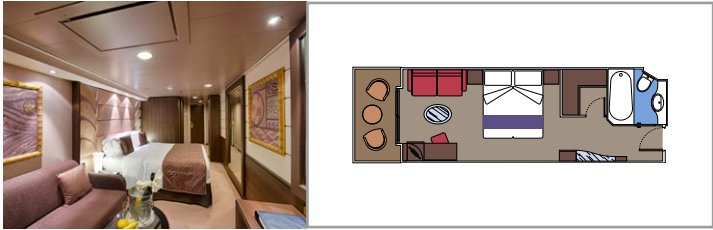

THE ONE BAR

CONCIERGE BEREICH

KABINENAUSSTATTUNG

- Luxuriöse Suiten mit hochwertiger Inneneinrichtung
- Hermetisch geschlossenes Panoramafenster in einigen Suiten
- Großer Kleiderschrank
- Sitzecke mit Sofa oder separater Wohnbereich
- Komfortables Doppelbett, das in zwei Einzelbetten umgewandelt werden kann (auf Anfrage)
- Badezimmer mit Badewanne oder Dusche, Föhn
- Interaktives TV, Telefon, Safe, Minibar, Klimaanlage
- Kostenloses WLAN

MSC YACHT CLUB ROYAL SUITE YC3

 ≈36
  ≈16
  16
  4

- › Balkon mit Esstisch
- › Separater Wohn- und Essbereich
- › Begehbarer Kleiderschrank

MSC YACHT CLUB EXECUTIVE FAMILIENSUITE YC2

 ≈40-51
  12
  4

- › Hermetisch geschlossenes Panoramafenster
- › Sitzecke mit Sofa
- › Begehbarer Kleiderschrank

MSC YACHT CLUB GRAND SUITE YCP

 ≈26
  ≈6
  15-16
  3

- › Sitzecke mit Sofa
- › Großer Kleiderschrank

MSC YACHT CLUB DELUXE SUITE YC1

 ≈22
  ≈6
  15-16
  4

- › Sitzecke mit Sofa
- › Großer Kleiderschrank

Die Abbildungen sind nur repräsentativ. Größe, Aufteilung und Ausstattung können innerhalb derselben Kabinenkategorie variieren.

 Kabinengröße (m²)

 Balkongröße (m²)

 Lage

 Kapazität

AUREA SUITEN

KABINENAUSSTATTUNG

Hermetisch geschlossenes Panoramafenster in einigen Suiten
Großer Kleiderschrank
Sitzecke mit Sofa
Komfortables Doppelbett, das in zwei Einzelbetten umgewandelt werden kann (auf Anfrage)
Badezimmer mit Badewanne, Föhn
Interaktives TV, Telefon, Safe, Minibar, Klimaanlage
WLAN (gegen Gebühr)