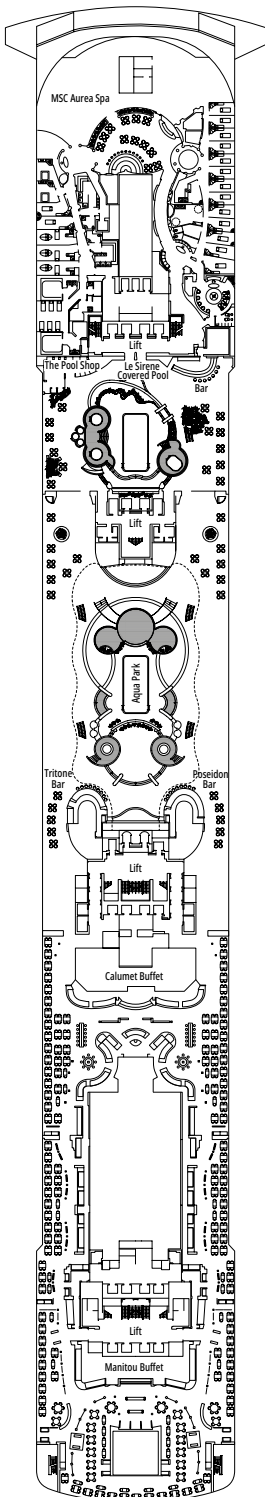

DECK 14
AFRODITE