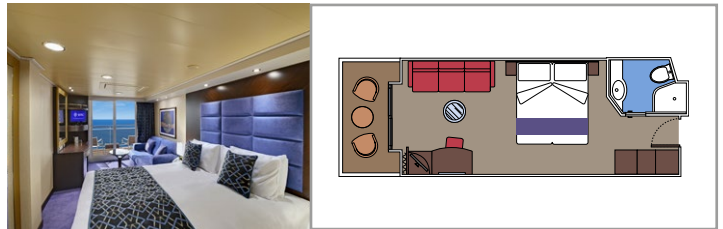

PREMIUM BALKONKABINE BL1

BL1

› Untere Decks