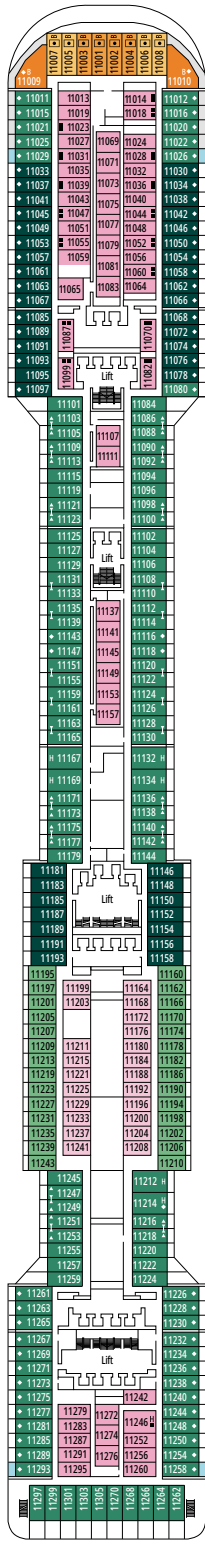

DECK 11
IRIDE