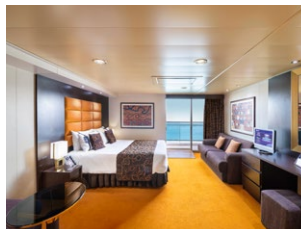

BALKONKABINEN

Verfügbar für:

- › **Premium Balkonkabine (BL3)**
  Kabinengröße ≈26m²; Balkongröße ≈6m²; Deck 12
- › **Premium Balkonkabine (BL2)**
  Kabinengröße ≈26m²; Balkongröße ≈6m²; Deck 10-11
- › **Premium Balkonkabine (BL1)**
  Kabinengröße ≈26-36m²; Balkongröße ≈6-9m²; Deck 8-9