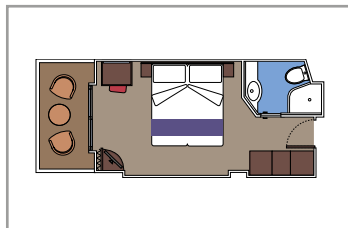

JUNIOR BALKONKABINE BM1

BM1

› Deck 9-11
› Bietet Platz für bis zu 2 Personen